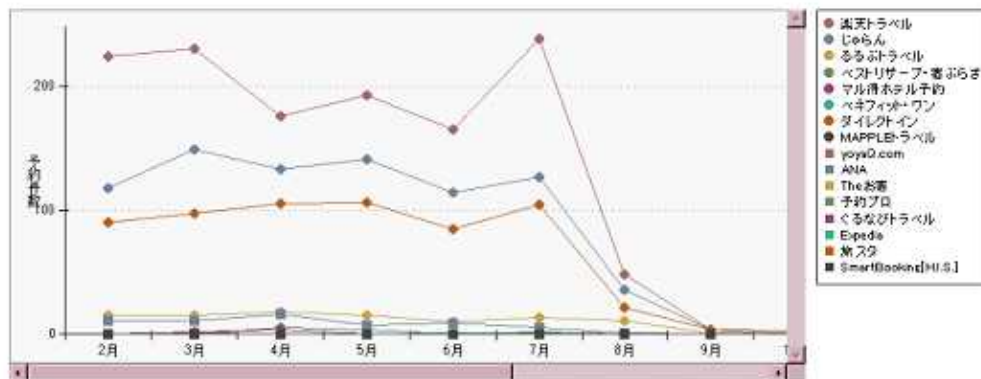

「ブッキングアナライザー」画面イメージ

【サイト別予約状況分析画面イメージ】

【サイト更新進行状況】 【新着予約一覧】

予約状況 - 日付別

日付別 | 詳細

予約件数

期間指定: ~ 表示

<< 前月 本日 翌月 >>

サイト名	2月	3月	4月	5月	6月	7月	8月	9月	10月	11月	12月	1月
楽天トラベル	224	230	176	193	165	238	48	4	0	0	0	0
じゃらん	118	149	133	141	114	127	36	4	0	0	0	0
るるぶトラベル	15	15	18	15	10	13	11	1	0	0	0	0
ベストリザーブ・番ふらぎ	0	0	5	4	0	2	0	0	0	0	0	0
マル得ホテル予約	0	2	4	0	0	0	0	0	0	0	0	0
ベネフィット・ワン	0	1	0	0	1	0	0	0	0	0	0	0
ダイレクトイン	90	97	105	106	85	104	21	4	3	0	0	0
MAPPLEトラベル	0	0	0	0	0	0	0	0	0	0	0	0
yoyaku.com	0	1	0	0	0	0	0	0	0	0	0	0
ANA	11	11	16	7	6	5	1	0	0	0	0	0
Theお宿	0	0	0	0	0	0	0	0	0	0	0	0
予約プロ	0	0	0	0	0	1	0	0	0	0	0	0
くるたびトラベル	0	0	0	0	0	0	0	0	0	0	0	0
Expedia	0	0	0	0	0	0	0	0	0	0	0	0
旅スタ	0	0	0	0	0	0	0	0	0	0	0	0
SmartBooking[H.I.S.]	0	0	0	0	0	0	0	0	0	0	0	0
合計	458	506	457	466	384	490	117	13	3	0	0	0

CSVダウンロード

【比較.com 株式会社の概要】

- (1) 商号 比較.com 株式会社 (東証マザーズ:2477)
- (2) 主な事業内容 情報の比較および集約サービスの提供
- (3) 本店所在地 東京都渋谷区恵比寿 1-21-3 恵比寿 NR ビル 7F
- (4) 代表者名 代表取締役社長 渡邊哲男
- (5) 資本金 709 百万円
- (6) 主なグループサイト 総合比較サイト『比較.com』 (<http://www.hikaku.com/>)
  海外ダイナミックパッケージ、格安航空券、ホテルの予約サイト『予約.com』 (<http://yoyaku.com/>)
  国内宿泊施設の予約サイト『マル得ホテル予約』 (<http://www.hotel-yasui.co.jp/>)

【本件に関するお問い合わせ】

比較.com 株式会社 経営企画室
TEL:03-5447-6690 FAX :03-5447-0595 e-mail: pr@hikaku.com