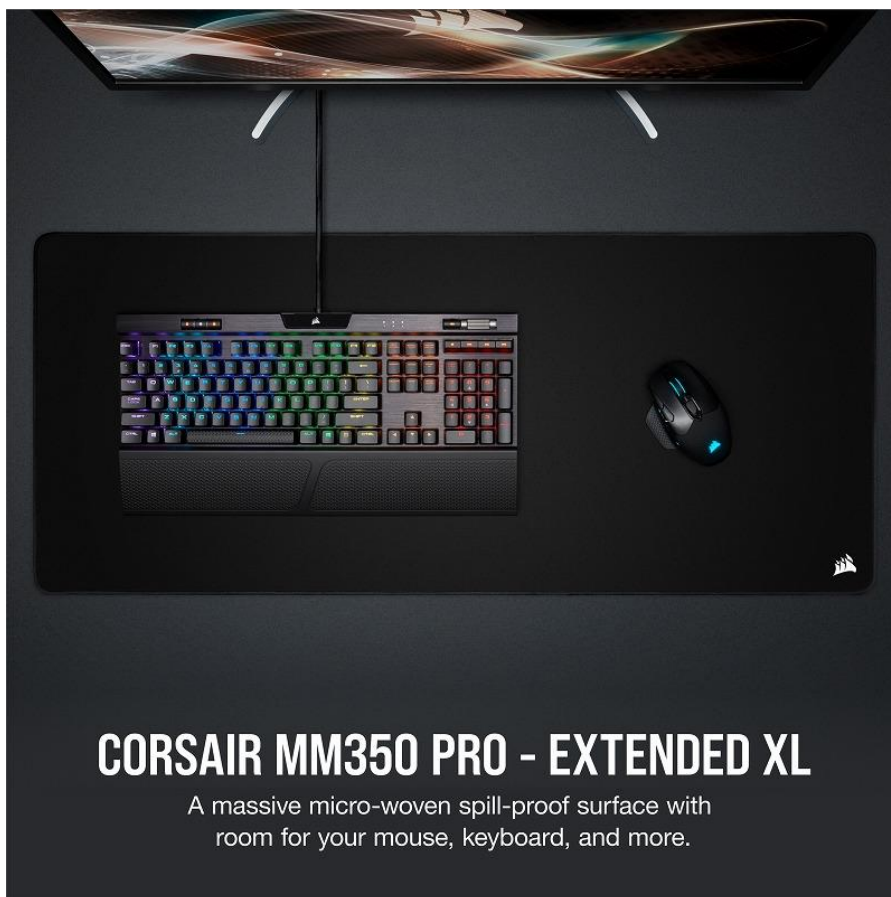

報道関係者各位

2021年1月8日
株式会社リンクスインターナショナル

=====
ゲーミングマウスに最適化されたハイパフォーマンスマウスパッド
表面に防滴コーティング採用
4mm厚 プラッシュラバー構造
優れたグリップ力を発揮するアンチスキッドラバー
CORSAIR MM350 PRO Extended Black

=====
株式会社リンクスインターナショナル(本社:東京都千代田区、代表取締役:川島義之)は、表面に防滴コーティング採用、ゲーミングマウスに最適化されたハイパフォーマンスマウスパッド CORSAIR MM350 PRO Extended Black を2021年1月16日より、全国のPCパーツ専門店にて発売いたします。

◆MM350 PRO Extended Black

MM350 PRO Extended Black は、ゲーミングマウスに最適化されたハイパフォーマンスマウスパッドです。930mm x 400mm の特大サイズでキーボードとマウスのスペース全体をカバーし、マウスの動きを阻害しないスムーズな表面仕上げで思い通りのマウスコントロールを実現します。表面は防滴コーティングを施し、4mm厚のプラッシュラバーのクッション性により長時間快適にプレイできます。裏面はアンチスキッドラバー加工により強力に固定され、激しいマウス操作でも安定性を保ちます。

◆MM350 PRO Extended Black 製品特徴

・表面に防滴コーティング採用

表面に防滴コーティングを施し、万一のアクシデントでも簡単に汚れを拭き取る事ができます。

・優れたグリップ力を発揮するアンチスキッドラバー

優れたグリップ力を発揮するアンチスキッドラバーを採用しています。激しいマウス操作時においてもスリップを防止して安定したプレイをサポートします。

◆MM350 PRO Extended Black スペック