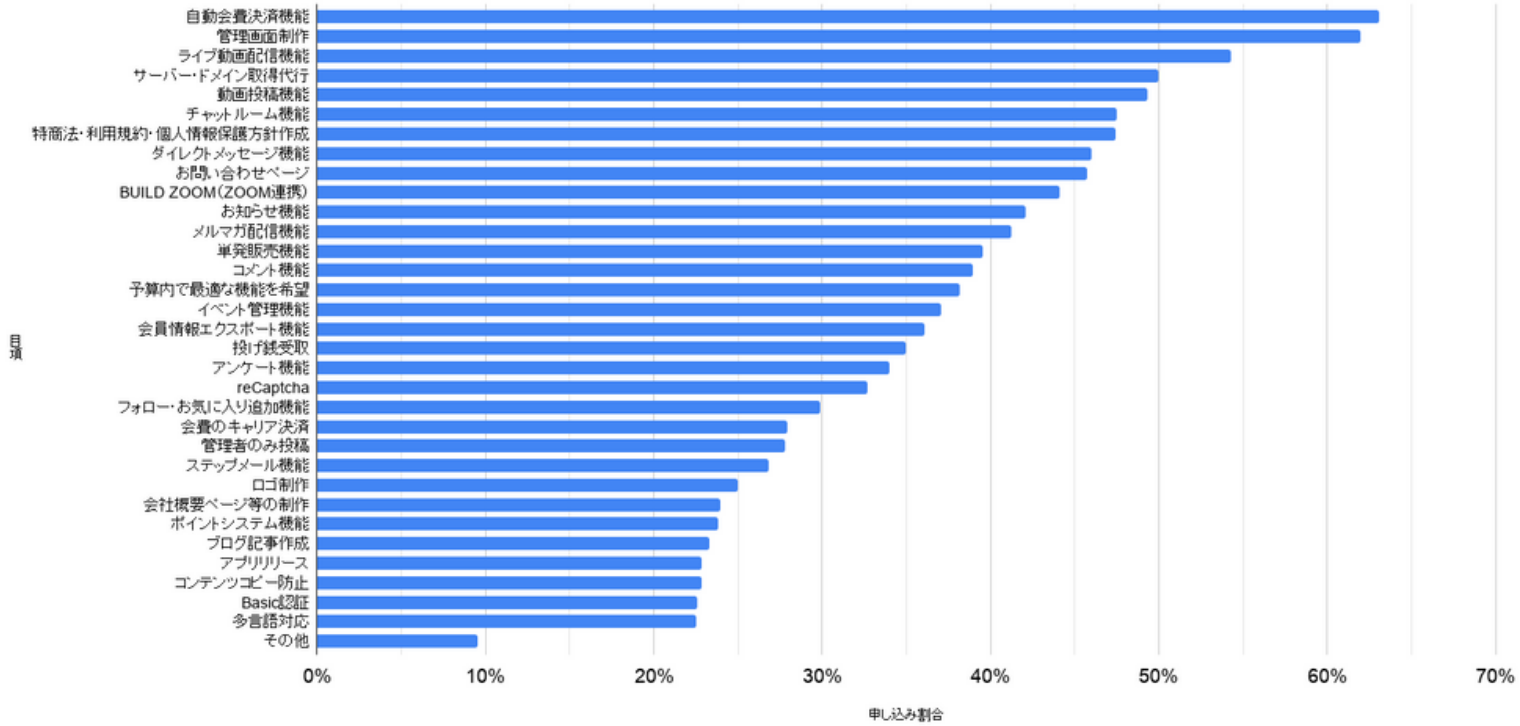

申し込み割合
(実際の申し込み数 / 実装可能になってからの申込数)

有効見積もり依頼数: 221件 ~2021年1月13日

累積申込数

有効見積もり依頼数: 221件 ~2021年1月13日 ※実際に申し込み可能になった日時を考慮せず

各SNSのソーシャルログイン導入依頼数

2020年6月～2021年1月