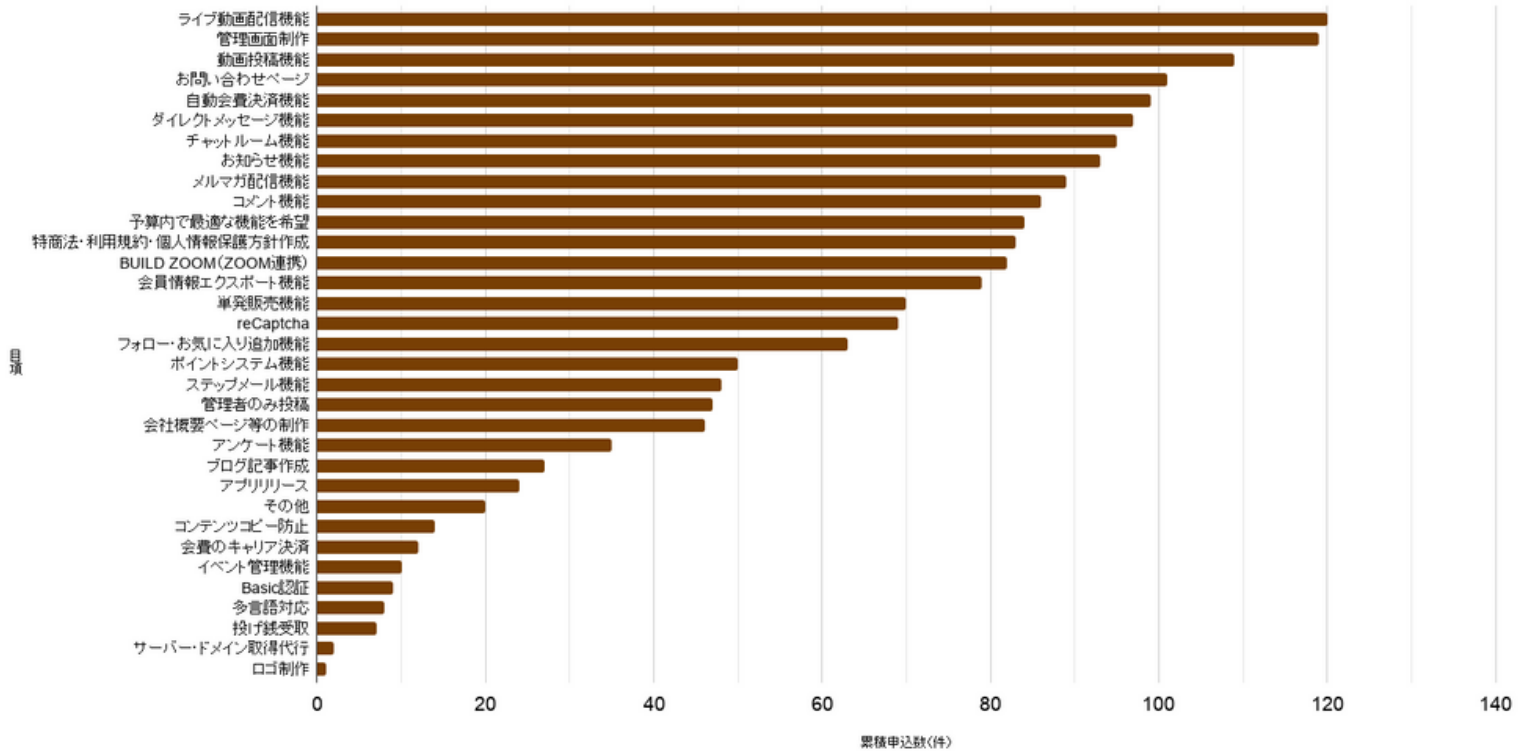

申し込み割合
(実際の申し込み数 / 実装可能になってからの申込数)

有効見積もり依頼数: 221件 ~2021年1月13日

累積申込数

有効見積もり依頼数: 221件 ~2021年1月13日 ※実際に申し込み可能になった日時を考慮せず

各SNSのソーシャルログイン導入依頼数

2020年6月～2021年1月