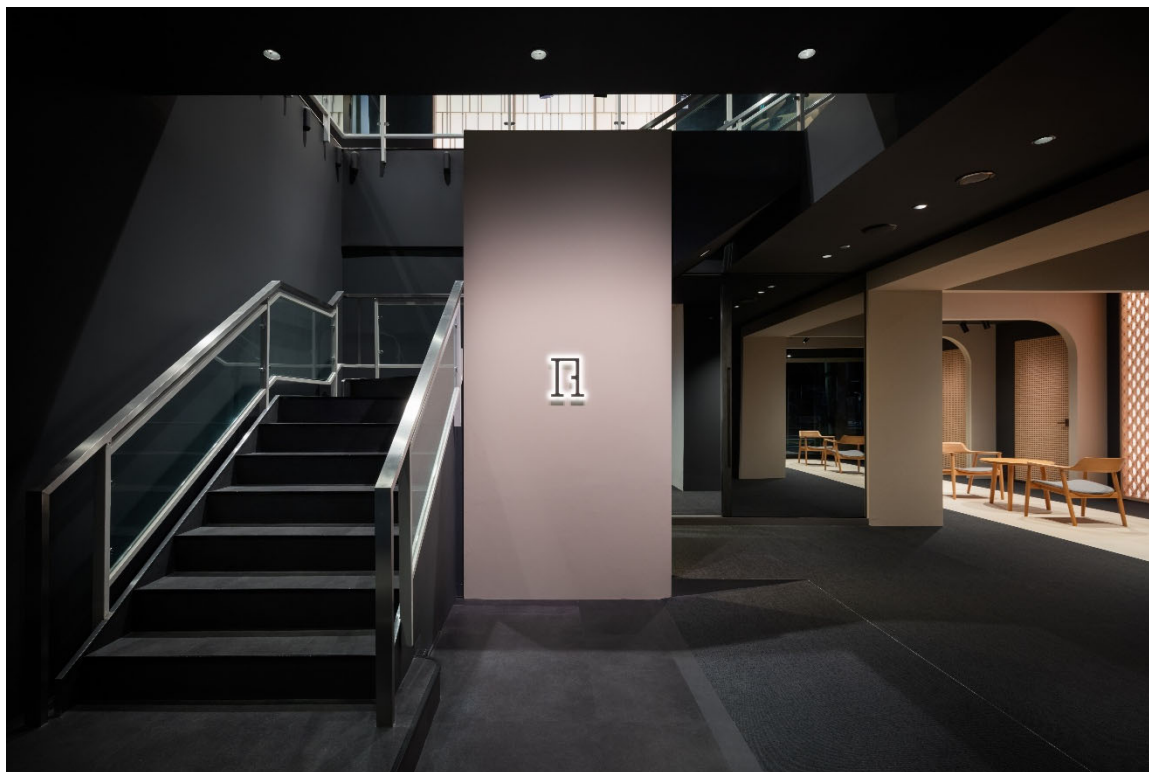

創業80周年を機に新ギャラリー「ABE galerie_TOKYO」を開設

阿部興業株式会社(東京都新宿区、社長 阿部清光)は、創業80周年を記念し、新宿御苑前エリアに新たな製品展示ギャラリー「ABE galerie_TOKYO (ギャラリー_東京)」をオープンしました。

「ABE galerie_TOKYO」は、新シリーズであるウルトラプレミアム木製内装ドア「TOBIRA」や木製防火玄関ドア「sa-fire」を、絵画を鑑賞するかのようにご覧いただける特別な空間です。また、障害のあるアーティストたちによる絵画作品と共に展示することで、異なる表現が響き合い、新しい価値観と体験をお届けします。ギャラリーは、デザイン会社「ODS」によって設計された画廊コンセプトの空間です。

展示される「TOBIRA」は、日本の国産材やFSC認証材を中心に使用。環境への配慮と多様な表現を尊重しながら、素材の美しさと日本の伝統工芸の技術を融合させています。80年の伝統と実績が織りなす本物を、心豊かな体験として体感いただけます。

ABE galerie_TOKYO

記

名 称 ABE galerie_TOKYO
場 所 東京都新宿区新宿 1-7-10
(東京メトロ丸ノ内線 新宿御苑前駅 徒歩1分)
展 示 内 容 高級木製内装ドア・高級木製防火玄関ドア
障害のあるアーティストたちによる絵画作品・アート作品
デ ザ イ ン 鬼木孝一郎 氏 (Oniki Design Studio)