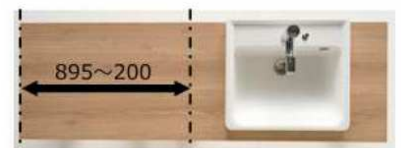

■リニューアルのポイント

① 大間口プランの魅力向上

・収納付きフル1面鏡と3面鏡の追加

新たにラインナップした収納付きフル1面鏡と3面鏡を組み合わせることで、120cm以上の大間口でのミラー提案が可能に。キャビネットカラーは扉と同色の4色展開で、洗面空間の統一感を演出します。

・フレームミラーの追加

扉カラーと同色のフレームを採用した大間口ミラーをラインナップ。

② 間口の納まり調整への対応

・間口対応オープンキャビネット

現場で調整可能なカウンターとの組み合わせで、両壁空間でも隙間を少なく納めることが可能に。現場で間口95cm～179.5cmまで調整可能です。

・棚板収納オープンキャビネット

可動式の棚板を採用。棚板を外せば、オープンキャビネットとしても使用可能に。収納力と使いやすさを両立しました。

※棚板収納オープンキャビネットは間口調整には対応不可。

③ デザインの更なる進化

取手レス仕様が加わり、よりすっきりとしたスタイリッシュなデザインを選べるようになりました。

さらにフロートタイプには、キャビネットと同色のカバーで配管を隠す「配管キャビネット」が登場。フロートタイプの美しさを損なわない「ELVITA」ならではのデザインが実現しました。

収納付きフル1面鏡とフル3面鏡の組み合わせ例

この範囲で現場カット可能

配管キャビネットを採用したフロートタイプ

フレームミラーと棚板収納オープンキャビネット、
取手レス扉を採用した組み合わせ例
・セット価格：¥505,000(税抜き/間口165cm)