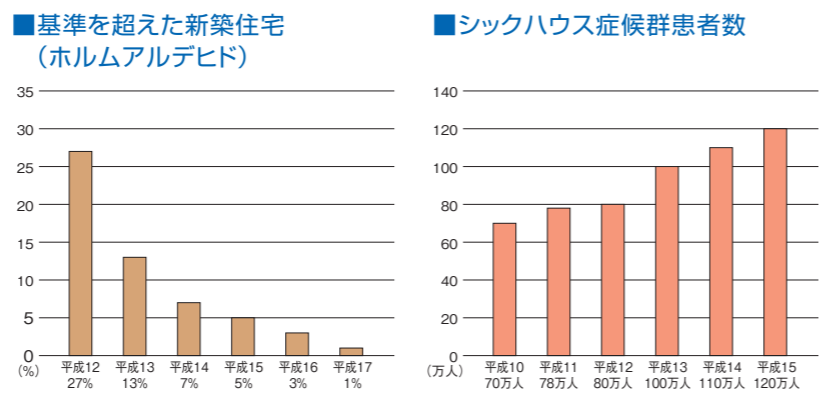

■ケイソウくん壁紙と各社壁紙の
「ホルムアルデヒド」除去性能比較

「シックハウス」と「シックハウス」患者の現状

この薄い壁紙で、ホルムアルデヒドを国の基準値以下の0.03ppmまで低減させることを世界ではじめて実現したのが、スーパーパワーのケイソウくん壁紙です。

ケイソウくん塗り壁のスーパーパワーは、ホルムアルデヒドをわずか24時間で計測不能にまで低減します。しかも再放散はほとんどありません。

珪藻土配合塗り壁材のホルムアルデヒド低減性試験結果