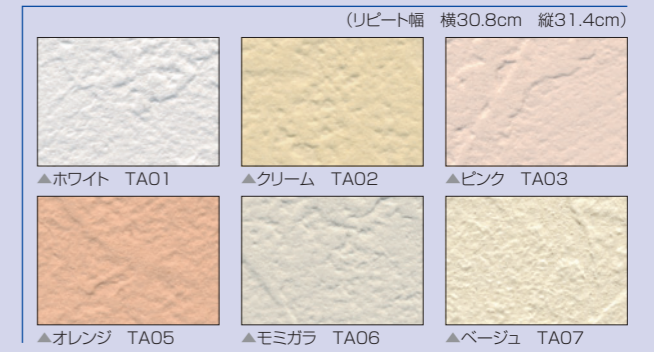

※設計価格に運送費は含まれておりません。 ※カラーバリエーションは写真のため実物と異なります。

カラー

ケイソウくん クロスTA

[洋室用]

ケイソウくん クロスJR

[和室用]

ケイソウくん クロスWAVE

[塗り壁調]