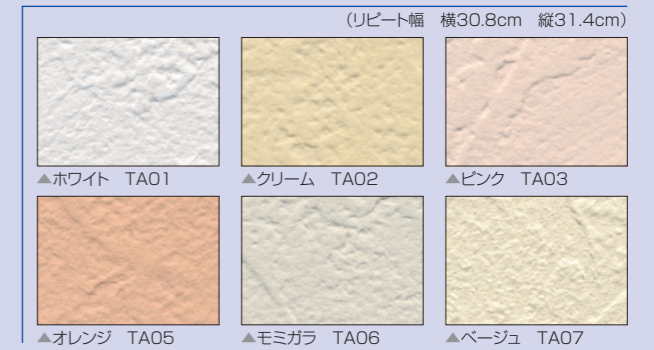

カラー

ケイソウくん クロスTA [洋室用]