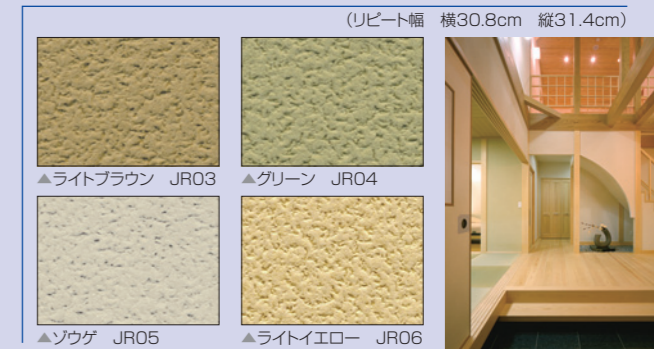

※設計価格に運送費は含まれておりません。 ※カラーバリエーションは写真のため実物と異なります。

カラー

ケイソウくん クロスTA [洋室用]

ケイソウくん クロスJR [和室用]

ケイソウくん クロスWAVE [塗り壁調]

ケイソウくん クロスFT [フラット]