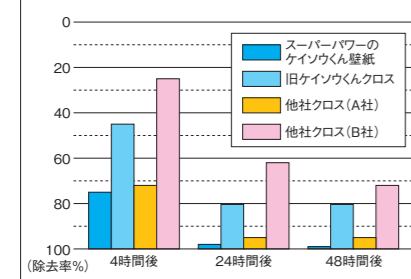

新開発

私たちの健康を守る壁材 スーパーパワーの「ケイソウくん」!

ホルムアルデヒドの基準が強化されているにもかかわらず、

シックハウス症候群で悩む方が増えています。

神奈川県産業技術センターとの共同開発から誕生したケイソウくんは、

世界で初めてホルムアルデヒドを国の基準以下まで低減できる力、

つまりスーパーパワーを持った壁材です。

『有害化学物質』を
どうすればいいのか

スーパーパワーの ケイソウくんが大活躍

酵母を含む、リサイクルバイオ珪藻土の研究から生まれたアミノ基の力で
半永久的に有害物質を低減

神奈川県産業技術センターと共同開発。
シックハウスの主原因である『ホルムアルデヒド』の吸着分解能力が従来のケイソウくん
に比べ、数段とパワーアップしました。

スーパーパワーのケイソウくん

■ケイソウくん壁紙と各社壁紙の 「ホルムアルデヒド」除去性能比較