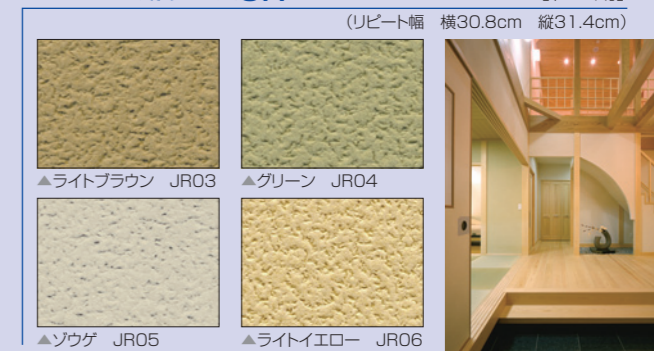

※設計価格に運送費は含まれておりません。 ※カラーバリエーションは写真のため実物と異なります。

カラー

ケイソウくん クロスTA

[洋室用]

ケイソウくん クロスJR

[和室用]

ケイソウくん クロスWAVE

[塗り壁調]