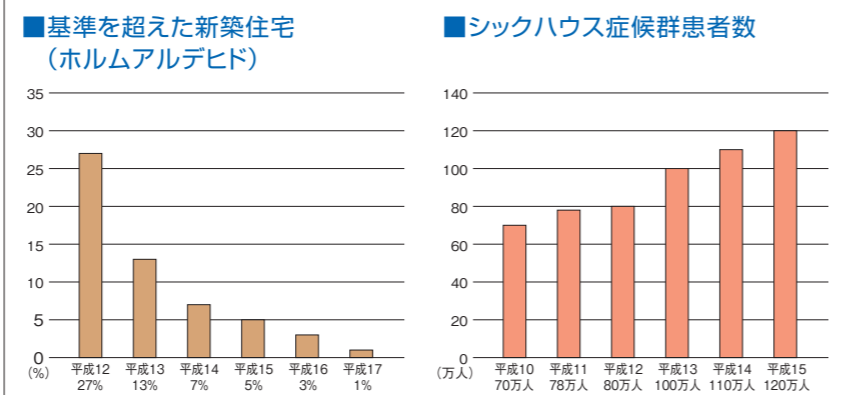

スーパーパワーの ケイソウくんが大活躍

酵母を含む、リサイクルバイオ珪藻土の研究から生まれたアミノ基の力で
半永久的に有害物質を低減

神奈川県産業技術センターと共同開発。
シックハウスの主原因である『ホルムアルデヒド』の吸着分解能力が従来のケイソウくん
に比べ、数段とパワーアップしました。

スーパーパワーのケイソウくん

■ケイソウくん壁紙と各社壁紙の 「ホルムアルデヒド」除去性能比較

「シックハウス」と「シックハウス」患者の現状

この薄い壁紙で、ホルムアルデヒドを国の基準値以下の0.03ppmまで低減させることを世界ではじめて実現したのが、スーパーパワーのケイソウくん壁紙です。

ケイソウくん塗り壁のスーパーパワーは、ホルムアルデヒドをわずか24時間で計測不能にまで低減します。しかも再放散はほとんどありません。

珪藻土配合塗り壁材のホルムアルデヒド低減性試験結果

試験用壁材仕様	初期濃度 (ppm)	気中濃度 (ppm)			低減性能
		1時間後	4時間後	24時間後	
従来品	3.0	0.31	0.17	0.06	○
スイスしっくい壁材	2.4	2.3	NA	NA	×
アロエ入り壁材	2.4	2.2	NA	NA	×
スーパーパワーのケイソウくん	3.0	0.05	0.01	<0.01	◎