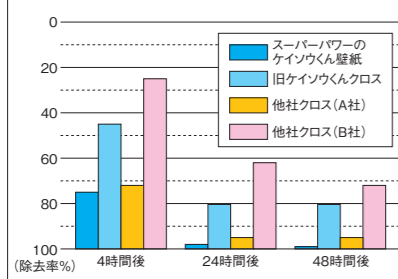

つまりスーパーパワーを持った壁材です。

『有害化学物質』を
どうすればいいのか

**スーパーパワーの
ケイソウくんが大活躍**

酵母を含む、リサイクルバイオ珪藻土の
研究から生まれたアミノ基の力で
半永久的に有害物質を低減

神奈川県産業技術センターと共同開発。
シックハウスの主原因である『ホルムアルデヒド』の吸着分解能力が従来のケイソウくん
に比べ、数段とパワーアップしました。

スーパーパワーのケイソウくん

■ケイソウくん壁紙と各社壁紙の
「ホルムアルデヒド」除去性能比較

「シックハウス」と「シックハウス」患者の現状

この薄い壁紙で、ホルムアルデヒドを国の基準値以下の0.03ppmまで低減させることを世界ではじめて実現したのが、スーパーパワーのケイソウくん壁紙です。

ケイソウくん塗り壁のスーパーパワーは、ホルムアルデヒドをわずか24時間で計測不能にまで低減します。しかも再放散はほとんどありません。

珪藻土配合塗り壁材のホルムアルデヒド低減性試験結果

試験用壁材仕様	初期濃度 (ppm)	気中濃度 (ppm)			低減性能
		1時間後	4時間後	24時間後	
従来品	3.0	0.31	0.17	0.06	○
スイスしゅくい壁材	2.4	2.3	NA	NA	×
アロエ入り壁材	2.4	2.2	NA	NA	×
スーパーパワーのケイソウくん	3.0	0.05	0.01	<0.01	◎

ケイソウくんの塗り壁は従来より指針値0.08ppm以下にする能力がありました。(今回は更にスピードUP)
驚くべきは「ホルムアルデヒド」。この薄い壁紙がわずか24時間で0.08ppm以下にしてしまうことです。更に48時間後にはほとんど0になってしまうのです。