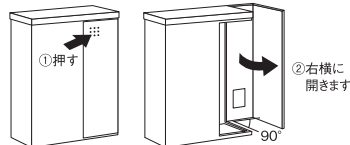

材 質：ZAM(高耐食溶融めっき鋼板)
 サイズ：幅306×高さ425×奥行き120mm
 重 量：3.9kg
 ※ブラインドロック機能が付いています。

エピ専用オプション

2.ポストスタンド S

本体価格：28,700円(税込：30,135円)

申込番号	PST-ZZSZZ
------	-----------

材 質：アルミ
 サイズ：幅180×高さ1,170(全長1,470)
 ×奥行き30mm
 重 量：2.4kg

開閉スタイル〈ワンプッシュオープン〉

上から投入、取り出しは正面から。

投入時は、投函口蓋を上げ投入します。取り出す際は、取出口蓋の上部を押すと〈ワンプッシュオープン〉で右横に開き、郵便物を取り出すことができます。

■取り出し時

取出口蓋の上部にあるエンボス部を押して下さい。

90°

〈ワンプッシュオープン〉

セキュリティ