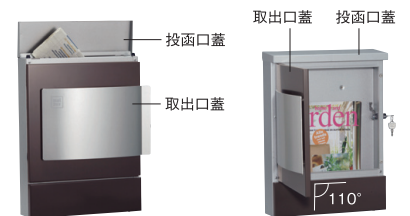

材質：[本体]ZAM(高耐食溶融めっき銅板)
[取手パネル]アルミ
サイズ：幅337×高さ420×奥行き124mm
重量：4.8kg

鍵仕様

クルム専用オプション

2.ポストスタンド S

本体価格：28,700円(税込：30,135円)

申込番号	PST-ZZSZZ
------	-----------

材質：アルミ
サイズ：幅180×高さ1,170(全長1,470)
×奥行き30mm
重量：2.4kg

開閉スタイル

上から投入、取り出しは正面から。
投入時は、投函口蓋を上げ投入します。取り出す際は、取出口蓋を正面に開き、郵便物を取り出すことができます。

特徴〈ソフティクローズ機能〉

開口部にダンパーが付いており、一定の場所からはゆっくりと自動的に閉まる〈ソフティクローズ機能〉が付いています。

自動で閉まります (ソフティクローズ機能)

セキュリティ

ポストをしっかりと施錠する鍵仕様です。鍵をかけない場合でも、鍵部分のツマミを90°回すだけで簡易ロックをかけることもできます。