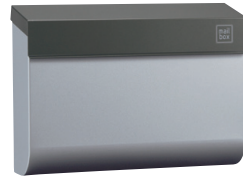

壁付けポスト

reke

レケ

私の毎日にうれしい、とっておきのアイテム。

郵便物がスムーズに取れる大きく切り込んだ取り出し口と、カジュアルな肩掛けカバンのようなデザインが特徴のポスト。機能を絞り込んだコンパクトな仕様とゆったりと閉まるカバー扉が、毎日の使いやすさにフィットします。

ガンメタシルバー 〈ライト〉ポージウォールライト

ガンメタシルバー

グレーベージュ

チョコブラウン

ダークオレンジ

オーカー

側面の窓が透明になっており、郵便物の有無が確認できます。

1.レケ

本体価格：21,800円(税込：22,890円)

カラー	申込番号
ガンメタシルバー	PCR-ZZPGS
グレーベージュ	PCR-ZZPGB
チョコブラウン	PCR-ZZPCB
ダークオレンジ	PCR-ZZPDO
オーカー	PCR-ZZPOK

材質：スチール製(亜鉛めっき鋼板)
サイズ：幅385×高さ276×奥行き106mm
重量：3.6kg
※施錠機能は付いていません。

レケ専用オプション

2.ポストスタンド S

本体価格：28,700円(税込：30,135円)

申込番号	PST-ZZSZZ
------	-----------

材質：アルミ
サイズ：幅180×高さ1,170(全長1,470)
×奥行き30mm
重量：2.4kg

開閉スタイル〈ワイドアウト設計〉

投入、取り出しは上部から。

投入、取り出し時は、投函・取出口蓋を上げ、郵便物を投入、取り出します。開口部が広い〈ワイドアウト設計〉のため、郵便物が取り出しやすいのが特徴です。