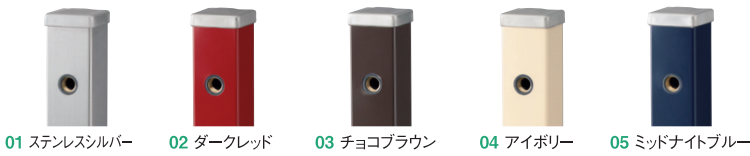

ウォータースタンド

Spre

スプレ

ただ、そこにあるシンプルな美しさ。

そのシンプルな、ステンレスに包まれた姿からは想像できない存在感で、ガーデンにカラフルなアクセントを添えてくれるウォータースタンド。そのスリムさを活かすために選ばれた蛇口との一体感で、さらに美しく。

蛇口1個セット：チョコブラウン シェディ

蛇口2個セット：ダークレッド 陶芸ポット

A 本体の色を選ぶ 5色の中よりお選び下さい。

B 蛇口の色を選ぶ 2色の中よりお選び下さい。

付属の止水プラグを装着して下さい。
※止水プラグはシルバー色のみとなります。

1.スプレスタンド 蛇口1個セット

本体価格：28,400円(税込：29,820円)

申込番号 ASP-S1 **A** **B**

材質：ステンレス(焼付け塗装)
サイズ：幅74×高さ700(全長1,000)
×奥行74mm

重量：3.0kg
付属品：止水プラグ

ブレンフォーセット シングル付

A 本体の色を選ぶ 5色の中よりお選び下さい。

B 蛇口の色を選ぶ 2色の中よりお選び下さい。

2.スプレスタンド 蛇口2個セット

本体価格：37,200円(税込：39,060円)

申込番号 ASP-S2 **A** **B**

材質：ステンレス(焼付け塗装)
サイズ：幅74×高さ700(全長1,000)
×奥行74mm

重量：3.5kg

ブレンフォーセット シングル、
ブレンフォーセット ホース用蛇口B付