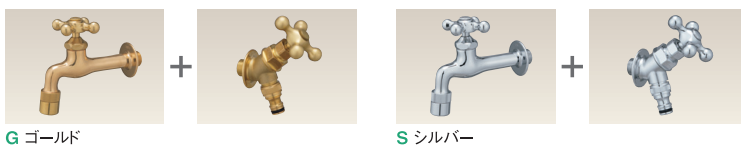

ウォータースタンド

Spre

スプレ

ただ、そこにあるシンプルな美しさ。

そのシンプルな、ステンレスに包まれた姿からは想像できない存在感で、ガーデンにカラフルなアクセントを添えてくれるウォータースタンド。そのスリムさを活かすために選ばれた蛇口との一体感で、さらに美しく。

蛇口1個セット：チョコブラウン シェディ

蛇口2個セット：ダークレッド 陶芸ポット

A 本体の色を選ぶ 5色の中よりお選び下さい。

B 蛇口の色を選ぶ 2色の中よりお選び下さい。

付属の止水プラグを装着して下さい。
※止水プラグはシルバー色のみとなります。

1.スプレスタンド 蛇口1個セット

本体価格：28,400円(税込：29,820円)

申込番号 ASP-S1 **A** **B**

材質：ステンレス(焼付け塗装)
サイズ：幅74×高さ700(全長1,000)
×奥行74mm

重量：3.0kg
付属品：止水プラグ

ブレンフォーセット シングル付

A 本体の色を選ぶ 5色の中よりお選び下さい。

B 蛇口の色を選ぶ 2色の中よりお選び下さい。

2.スプレスタンド 蛇口2個セット

本体価格：37,200円(税込：39,060円)

申込番号 ASP-S2 **A** **B**

材質：ステンレス(焼付け塗装)
サイズ：幅74×高さ700(全長1,000)
×奥行74mm

重量：3.5kg

ブレンフォーセット シングル、
ブレンフォーセット ホース用蛇口B付