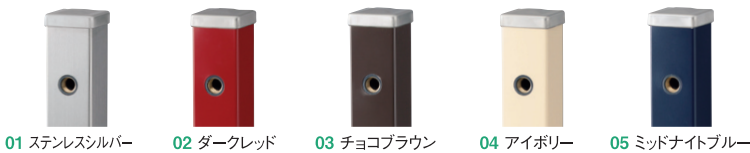

ウォータースタンド

Spre

スプレ

ただ、そこにあるシンプルな美しさ。

そのシンプルな、ステンレスに包まれた姿からは想像できない存在感で、ガーデンにカラフルなアクセントを添えてくれるウォータースタンド。そのスリムさを活かすために選ばれた蛇口との一体感で、さらに美しく。

蛇口1個セット：チョコブラウン シェディ

蛇口2個セット：ダークレッド 陶芸ポット

A 本体の色を選ぶ 5色の中よりお選び下さい。

B 蛇口の色を選ぶ 2色の中よりお選び下さい。

付属の止水プラグを装着して下さい。
※止水プラグはシルバー色のみとなります。

1.スプレスタンド 蛇口1個セット

本体価格：28,400円(税込：29,820円)

申込番号 ASP-S1 **A** **B**

材質：ステンレス(焼付け塗装)
サイズ：幅74×高さ700(全長1,000)
×奥行74mm

重量：3.0kg
付属品：止水プラグ

ブレンフォーセット シングル付

A 本体の色を選ぶ 5色の中よりお選び下さい。

B 蛇口の色を選ぶ 2色の中よりお選び下さい。

2.スプレスタンド 蛇口2個セット

本体価格：37,200円(税込：39,060円)

申込番号 ASP-S2 **A** **B**

材質：ステンレス(焼付け塗装)
サイズ：幅74×高さ700(全長1,000)
×奥行74mm

重量：3.5kg

ブレンフォーセット シングル、
ブレンフォーセット ホース用蛇口B付