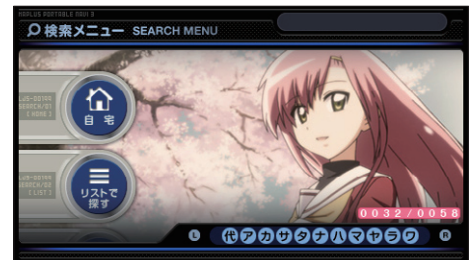

MAPLUSポータブルナビ3
「ハヤテのごとく!!」ヒナギキせかえパック

超速ナビMAPLUS
ラティキせかえセット

※闘魂ナビ:【監修】イノキ・ゲノム・フェデレーション株式会社(本社:東京都港区、代表取締役:アントニオ猪木)【商品企画】株式会社レイド(本社:東京都千代田区、代表取締役:後藤仁志)【発売】株式会社エディア(本社:東京都千代田区、代表取締役:伊藤伸一)

※©畑健二郎/小学館・白皇学院生徒会・テレビ東京
※PSP®「プレイステーション・ポータブル」は株式会社ソニー・コンピュータエンタテインメントの商品です。