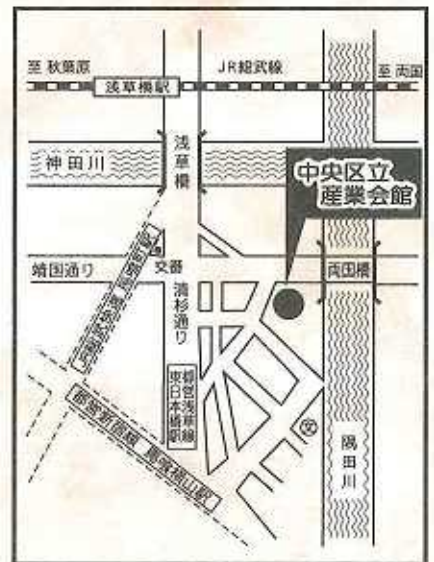

// 25日(金) 10:00AM~16:30PM

と ころ

**中央区立産業会館**

3階 展示室

〒103-0004 東京都中央区東日本橋2-22-4

TEL (03) 3864-5705 [会期中のみ]

・ INFORMATION ・

と き