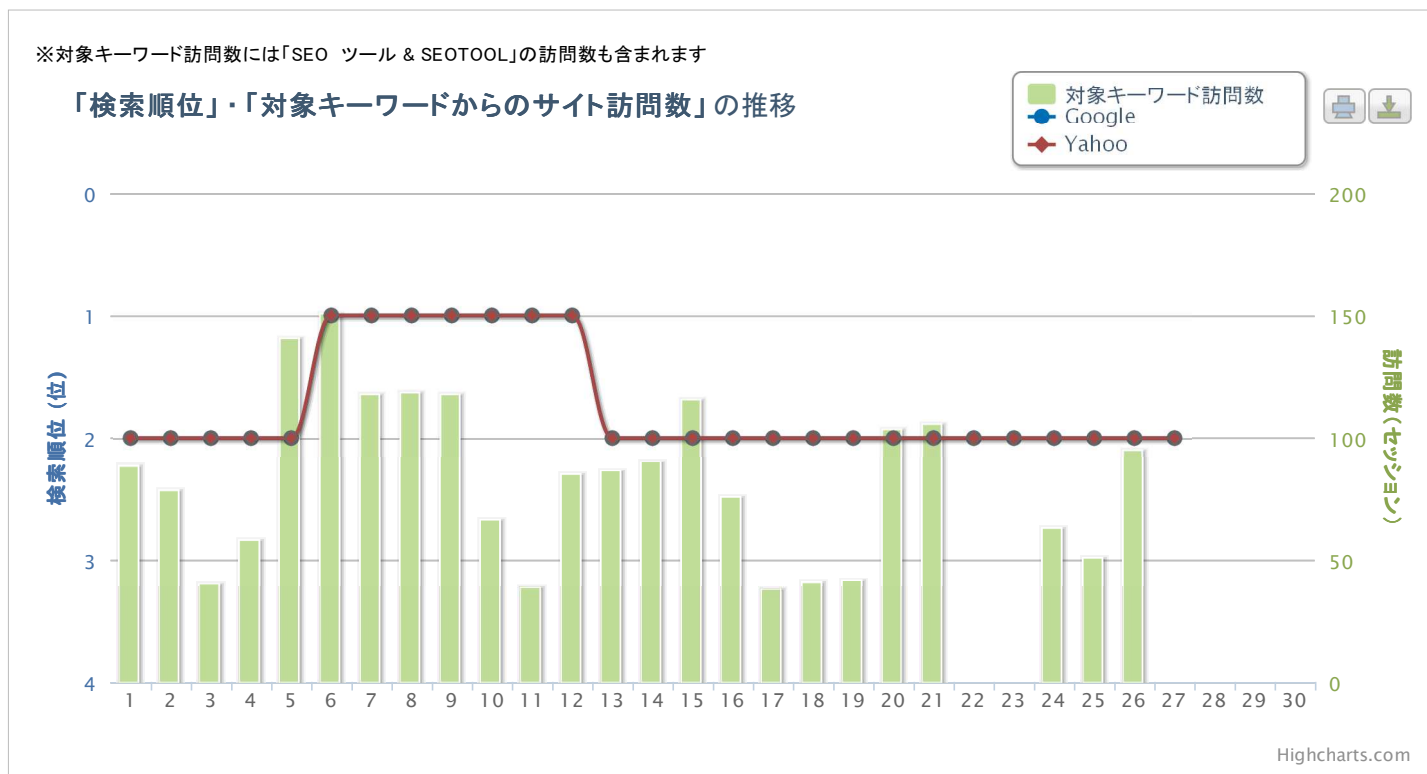

当月	対象URL	対象キーワード	目標順位
9月	http://www.seojapan.co.jp/	SEOツール	1位
メール通知設定			
■ 1位以上になったら通知		■ 10位以下になったら通知	
Googleプレースを除外	対象URLと検索結果URLの比較方法	検索モード	検索対象とする順位
除外する	ドメイン単位で一致	20位まで10件ずつ検索	500件

日付	Google	Yahoo	サイト 訪問数	対象URL 訪問数	対象KW 訪問数
1日	2位	2位	427	58	89
2日	2位	2位	423	60	79
3日	2位	2位	272	34	40
4日	2位	2位	220	25	58
5日	2位	2位	495	58	141
6日	1位	1位	510	56	151
7日	1位	1位	457	50	118
8日	1位	1位	473	58	119
9日	1位	1位	436	53	118
10日	1位	1位	242	23	67
11日	1位	1位	179	27	39
12日	1位	1位	402	57	85
13日	2位	2位	417	59	87
14日	2位	2位	485	68	90
15日	2位	2位	475	50	116
16日	2位	2位	385	56	76
17日	2位	2位	226	21	38
18日	2位	2位	193	18	41
19日	2位	2位	254	38	42
20日	2位	2位	未取得	未取得	104
21日	2位	2位	未取得	未取得	106
22日	2位	2位	未取得	未取得	未取得
23日	2位	2位	未取得	未取得	未取得
24日	2位	2位	259	37	63
25日	2位	2位	238	28	51
26日	2位	2位	495	72	95
27日	2位	2位	未取得	未取得	未取得
28日	未取得	未取得	未取得	未取得	未取得
29日	未取得	未取得	未取得	未取得	未取得
30日	未取得	未取得	未取得	未取得	未取得