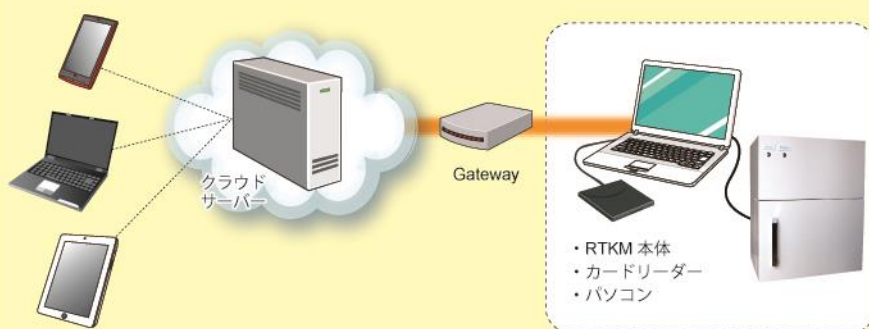

### 鍵管理機能

施設設備の鍵をキーマネージャーで管理！  
予約に応じて施設設備の鍵を自動で貸し出します！

**セキュリティ対策に!**

専用アプリで設備利用を予約する。

非接触 IC カードを認証して本体扉及び鍵のロックを解除し、予約した設備の鍵を借りる。

予約していないと  
扉が開かず  
鍵を持ち出せない!

### 施設設備のスケジュール予約機能

照明や空調などの設備を自動コントロール！  
強制電源 OFF により確実に省エネを実現！

**省エネ・省コスト対策に!**

専用アプリで設備のスケジュール設定を行なう。

照明 ON

照明 OFF

様々なシーンでご利用いただけます。

- ・ マンション共有部各設備の鍵管理及び設備運営に
- ・ 空き室の鍵管理及び不動産担当来場予約に
- ・ 車のシェアリング、駐車場の管理に
- ・ オフィス会議室予約及び入退室管理に
- ・ 支店や工場で稼働しているシステムの遠隔監視に
- ・ サーバルームの鍵管理及び入退室制限に

## ■システム構成 ※スタンダード版、Lite版の場合

## ■主な機能

- ・クラウド予約機能
- ・鍵管理機能
- ・タイマー制御機能
- ・入退室管理機能