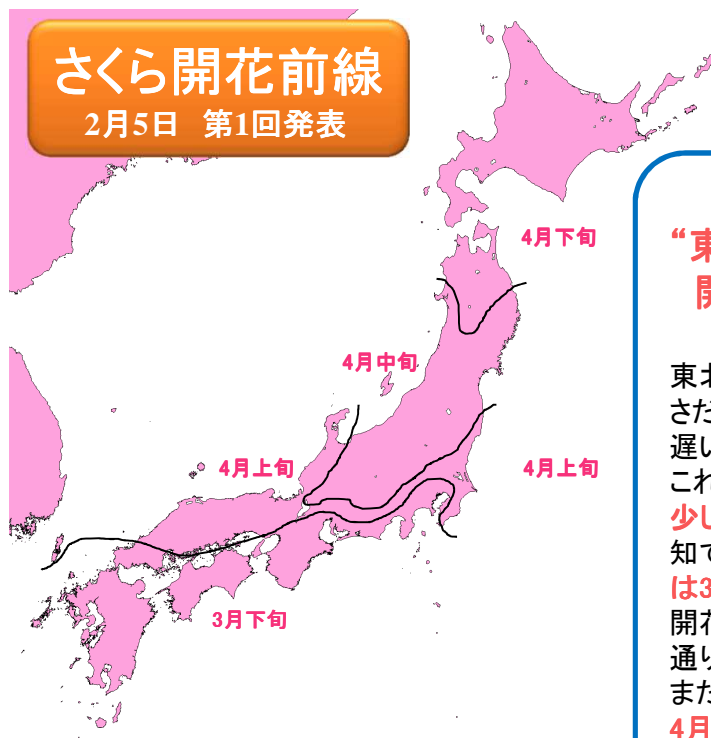

第1回 さくら開花・見頃予想 発表

さくら開花前線 スタートは高知から！

さくらで元気プロジェクト2014

<http://tenki.lbw.jp/sakura/>

民間の気象会社 株式会社ライフビジネスウェザー（本社：東京都中央区、代表取締役：石川勝敏 以下、LBW）は、2014年2月5日「さくらで元気プロジェクト」の第1回さくら開花・見頃予想を発表致しました。それによりますと、東北から九州にかけてのさくらの開花は、記録的な早さだった昨年より10日前後遅く、平年並か平年より少し遅い程度になりそうです。全国トップで咲くのは高知で3月21日の予想。東京の開花は、昨年より11日遅い3月27日になるでしょう。さくら開花前線がみちのく入りするのは4月7日に、小名浜からになりそうです。

LBWで行っているさくらの開花・見頃予想は、さくらの開花日・満開日の過去データと気温との関係性を分析し、開花・見頃予想モデルを構築しているのが特徴です。これにより、地域ごとのさくらの特性がわかり、精度のよい予想を実現しています。【特設サイト】<http://tenki.lbw.jp/sakura/>

第1回 さくら開花・見頃予想

今年のさくら開花・見頃傾向を
気象予報士がズバリ解説！

さくら開花前線

2月5日 第1回発表

第1回さくズバ解説

さくらのツボミ君

“東北～九州 だいたい平年並の開花
開花前線は高知からスタート！”

東北から九州にかけてのさくらの開花は、記録的な早さだった昨年より10日前後遅く、平年並か平年より少し遅い程度になるでしょう。

これは2月以降の気温が、全体的に平年並か平年より少し低いと予想されるため、全国トップで咲くのは高知で3月21日の予想です。東京の標本木の開花予想は3月27日で、この頃が関東から九州の開花ピークに。開花前線のみちのく入りは4月7日の小名浜で、例年通りでしょう。

“東北～九州 だいたい平年並の開花 開花前線は高知からスタート！”

東北から九州にかけてのさくらの開花は、記録的な早さだった昨年より10日前後遅く、平年並か平年より少し遅い程度になるでしょう。

これは2月以降の気温が、全体的に平年並か平年より少し低いと予想されるため、全国トップで咲くのは高知で3月21日の予想です。東京の標本木の開花予想は3月27日で、この頃が関東から九州の開花ピークに。開花前線のみちのく入りは4月7日の小名浜で、例年通りでしょう。