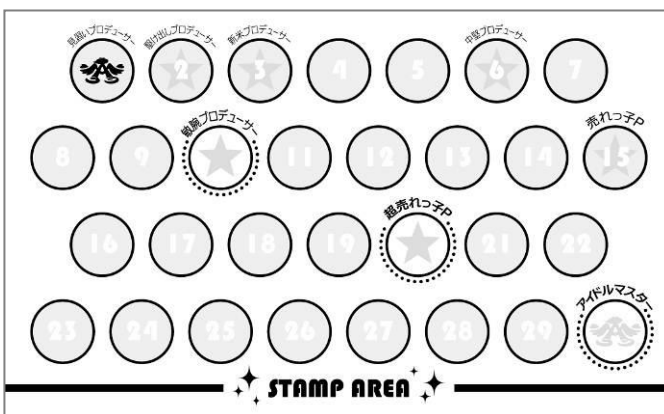

○プロデューサーカード

「765 M@STERS CAFE&BAR」に来店されるお客様は、全て765プロのプロデューサーです。ご来店時に担当されるアイドルを決めていただき、そのアイドルのプロデューサーカードをお受け取りいただけます。

■プロデューサーカード(表面)

カードには来店ごとにポイントがたまり、見習い～駆け出し～新米と、プロデューサーランクがアップしていきます。

一定レベルのランクに到達したプロデューサーには特典をプレゼント!

最高ランクの「アイドルマスター」を、是非目指してください。

■プロデューサーカード(裏面)