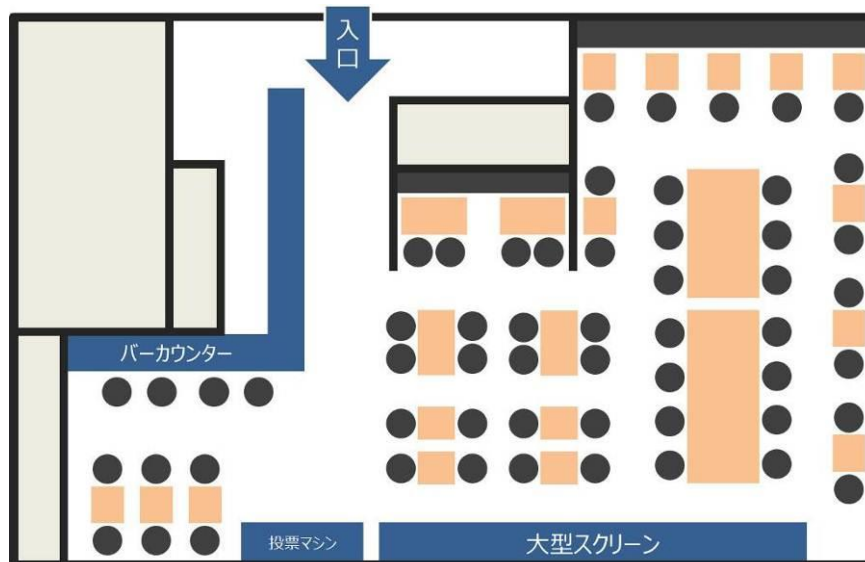

## ○萩原雪歩誕生日祭

開催期間: 2014年12月24日(水)～2015年1月12日(月/祝)

- ① ご来店のお客様にもれなく、ノベルティコースターをプレゼント
- ② 期間限定メニュー「雪歩のバースデーケーキプレート」を販売
- ③ 期間限定アイテム「萩原雪歩誕生日祭記念 スタンド缶バッジ」を販売
- ④ 萩原雪歩イメージメニュー「雪歩のおすすめ焼肉茶漬け」の販売を開始

<p>萩原雪歩誕生日祭記念 ノベルティコースター</p>	<p>雪歩のバースデーケーキプレート 1,100円(税込)</p>
<p>萩原雪歩誕生日祭記念 スタンド缶バッジ (直径約15cm)</p> <p>870円(税込)</p>	<p>雪歩のおすすめ焼肉茶漬け (スcoopスプーン付)</p> <p>1,200円(税込)</p>

## ■ゾーニング図

○66席(最大)