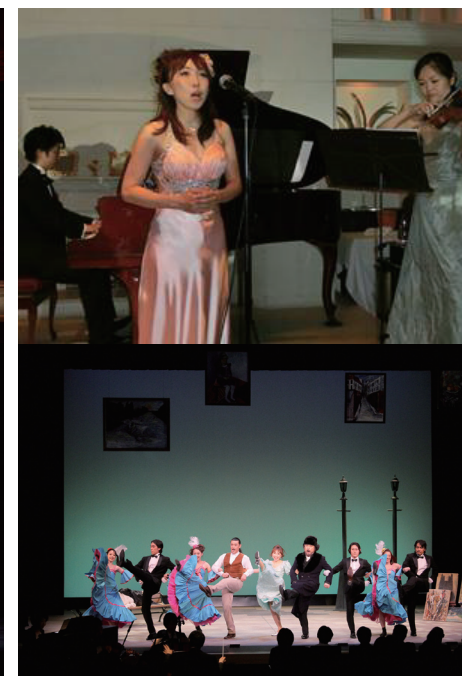

■活動案内

①オペラ

一年に一度の本公演 全幕オペラ・オペレッタ公演の実施。

※後記「活動実績」を参照下さい。

②音楽活動

●コンサートの開催…年数回開催。※後記「活動実績」を参照下さい。

●音楽教室…ピアノ・声楽・ヴォイストレーニング・管楽器・木管楽器・打楽器・合唱・ソルフェージュ・楽典・お琴・リトミック・聴音

●エンジェル音楽便（演奏派遣） ●フラッシュモブ

……※別途専用資料があります。

パーティー・結婚式・イベント・フラッシュモブ・音楽療法など。

クラシックからミュージカル・映画音楽・P O P S ・ジャズ・シャンソンなど、シーンに合わせ、リクエストにお応えします。

《楽器》ピアノ・声楽・ヴォーカル・打楽器・お琴・管楽器・木管楽器・その他どんな楽器でもほぼ対応可能（ピアノの無い場所でも可能です）

③ボランティア

2011年3月11日に発生した東日本大震災を機に「KIZUNA（絆）」という、人として何事にも代え難い精神を大切にしたいと、我々ができることを考え被災地でのコンサートや募金活動をおこなっています。