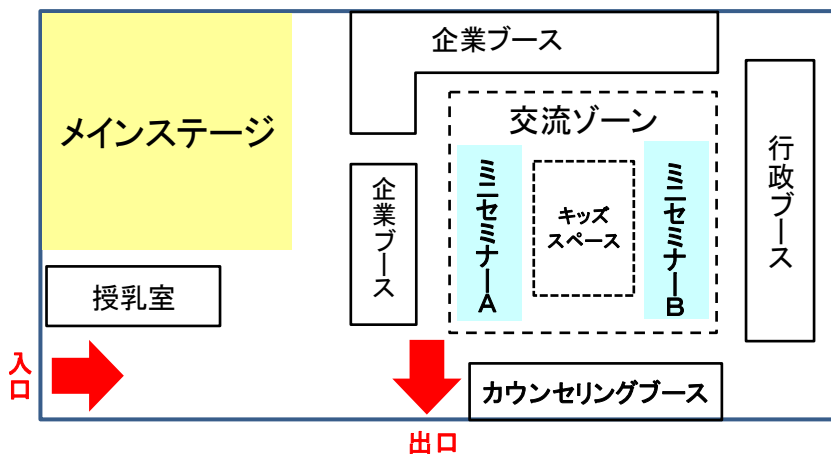

◆アクセス

最寄駅：JR・都営地下鉄 水道橋駅
東京メトロ 後楽園駅

◆イベントスケジュール（イベント内容・スケジュールは変更になる可能性もあります。）

メインステージ	10:00	ミニセミナーA	ミニセミナーB
Category1 まだまだ働けない 10:15- ~時間活用術等を中心とした働くための準備~ 経営者として10万人の主婦の声に耳を傾け、働きたい女性を応援してきた経験をもとに、直ぐに実践できる時間の活用術等、働くための準備についてアドバイスを頂きます！	10:30 11:00 11:30		
Category2 少し働いてみようかな 11:35- ~ライフステージに合わせた働き方の提案~ 結婚を機に退社後、専業主婦を5年。その後、大学院で修士号を取得し、現在は各地で人権問題の講演を行う。迷いながらもライフステージに合わせて働いていくコツについてお話しい頂きます！	12:00 12:30	多様な勤務形態で働ける業界	家事サービス説明会・相談会
Category3 バリバリ働きたい 13:00- ~企業・経営側が期待する人材とは？~ 女性経営者・役員としての視点と、ダイバーシティや女性のコンサルティングの視点から企業、経営側が期待する人材についてお話しい頂きます。バリバリ働きたい女性必見！	13:00 13:30 14:00	輝く女性座談会 (建設業・製造業等)	
Reflection 14:30- ~参加者の声を踏まえての座談会~ 自身の様々な就業経験から、働くことを考えている女性に向けてアドバイスを頂きます！来場された皆様のご意見・悩み、リアルな声をピックアップしながら座談会形式でトークを展開します。	14:30 15:00 15:30	出展企業紹介① 出展企業紹介②	マネーセミナー
	16:00		