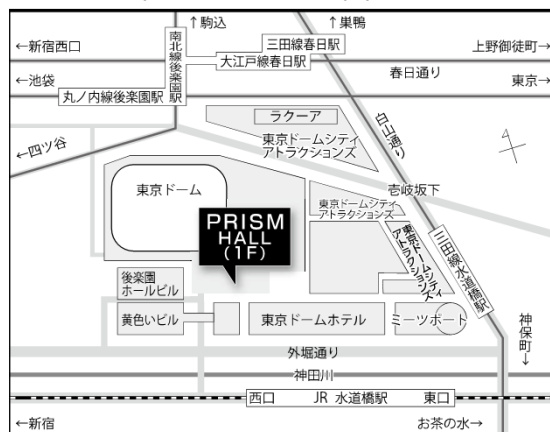

◆アクセス

最寄駅：JR・都営地下鉄 水道橋駅
東京メトロ 後楽園駅

◆イベントスケジュール（イベント内容・スケジュールは変更になる可能性もあります。）

メインステージ	10:00	ミニセミナーA	ミニセミナーB	
Category1 まだまだ働けない | 10:15- ~時間活用術等を中心とした働くための準備~ 経営者として10万人の主婦の声に耳を傾け、働きたい女性を応援してきた経験をもとに、直ぐに実践できる時間の活用術等、働くための準備についてアドバイスを頂きます！	10:30 11:00 11:30			
Category2 少し働いてみようかな | 11:35- ~ライフステージに合わせた働き方の提案~ 結婚を機に退社後、専業主婦を5年。その後、大学院で修士号を取得し、現在は各地で人権問題の講演を行う。迷いながらもライフステージに合わせて働いていくコツについてお話しい頂きます！	12:00 12:30	多様な勤務形態で働ける業界	家事サービス説明会・相談会	
Category3 バリバリ働きたい | 13:00- ~企業・経営側が期待する人材とは？~ 女性経営者・役員としての視点と、ダイバーシティや女性のコンサルティングの視点から企業、経営側が期待する人材についてお話しい頂きます。バリバリ働きたい女性必見！	13:00 13:30 14:00	輝く女性座談会 (建設業・製造業等)		就活メイクレッスン
Reflection | 14:30- ~参加者の声を踏まえての座談会~ 自身の様々な就業経験から、働くことを考えている女性に向けてアドバイスを頂きます！来場された皆様のご意見・悩み、リアルな声をピックアップしながら座談会形式でトークを展開します。	14:30 15:00 15:30	出展企業紹介① 出展企業紹介②	マネーセミナー	
	16:00			

家事サービス就業説明会・相談会のスケジュール

各日10:00~12:00に実施します。

※10月22日（木）を除く

主婦としての経験を活かし、**自宅近く**で**短時間**でも働くことができる家事サービス（掃除、洗濯、炊事などの代行）業界で働いてみたい方、是非ご参加ください！

◆内容

- ○家事サービス業界の企業による就業説明会
  - ・1日の業務スケジュール
  - ・主な業務内容の説明 等
- ○個別相談会

①9/30(水)	立川こども未来センター【立川】
②10/2(金)	三鷹産業プラザ【三鷹】
③10/6(火)	入新井集会所【大田】
④10/15(木)	八王子商工会議所【八王子】
⑤10/22(木)	プリズムホール【文京】※ (普及啓発イベントにて実施)

⑥10/30(金)	タワーホール船堀【江戸川】
⑦11/5(木)	シアター1010【足立】
⑧11/9(月)	三茶しゃれなードホール【世田谷】
⑨11/16(月)	練馬区立男女共同参画センターえーる【練馬】
⑩11/19(木)	亀戸文化センター【江東】