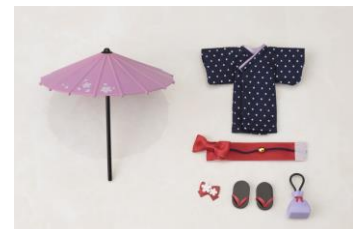

コトブキヤショップ 限定
はんなりせつと (紺)

・掲載時に下記の権利表記のご掲載をお願いします。

© KOTOBUKIYA

・読者からのお問合せ先:株式会社壽屋 お客様係 TEL:0120-48-1563

※プレゼントパブリシティも承っております。

<報道関係者からのお問い合わせ先>

株式会社 壽屋 宣伝係 趙、雉鳥

E-mail: senden@kotobukiya.co.jp TEL:042-522-9270 FAX:042-529-5740