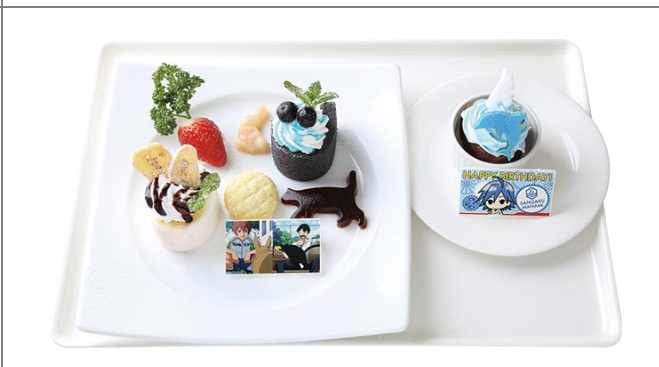

#### ○コレクタブルステッカー・ポイントカード

ご来店ごとにコレクタブルステッカーを1枚プレゼント。また、ポイントカードへ貯まった来店ポイントに応じて、オリジナル特典(ネクストラップ+キャラクターカード)をプレゼントいたします

コレクタブルステッカー (全15種・ランダム配布)

「Cyclist Cafe & Bar : SIDE ROAD」ポイントカード

フードメニュー

○オリジナルフード

作品登場キャラクターをモチーフとしたオリジナルのセットメニュー6品をオープンからご提供。各セットメニューにはオリジナルデザインのランチョンマットが付属します(全6種・ランダム配布)。オープン以降も随時、新メニューを追加します。

チーム総北「おれたちのプレートだ!」 2,100円

箱根学園「全員がエースです!プレート」 2,100円

巻島の「〈頂上の蜘蛛男〉パスタっしょっ」 2,100円

真波の「おにぎりクライムカレー」 2,000円

御堂筋の「玉立軍 真紅の2号機シチュー」 2,100円

新開&荒北の「ウサ吉&黒猫のごはんプレート」 1,500円

○オリジナルデザインランチョンマット(全6種)

セットメニューをご注文のお客さまにはもれなくオリジナルデザインのランチョンマットを1枚プレゼントします。  
(※ランダムでの配布となります)