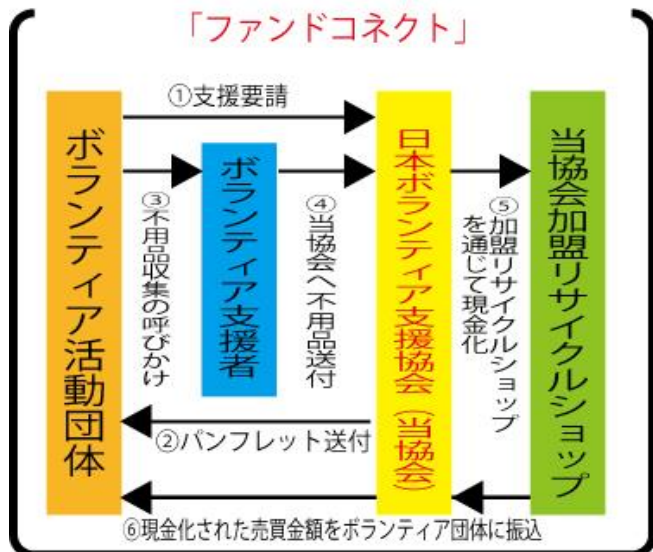

日本ボランティア支援協会 12月6日、7日 さいたまスーパーアリーナ 骨董アンティークフェアでの売上を さいたま市に寄付!!

当日は日本ボランティア支援協会の活動内容の展示いたします。

ボランティア支援をするために設立された一般社団法人 日本ボランティア支援協会(埼玉県北本市/代表理事:中村綾子、以下当協会)は、2016年12月6日・7日にさいたまスーパーアリーナで開催される「骨董アンティークフェア」での売上の一部を、さいたま市に寄付致します。

当協会の、ボランティア団体向けの主要提供サービスの「ファンドコネクト」の一環で、支援者からご自宅にある不用品を送って頂いたもので、中には「無償でいいので何かの役立て下さい。」というお品物もごまいます。そのお品物を、当協会加盟で、今回開催の骨董アンティークフェアに出店するリサイクルショップ「エブリデイゴールドラッシュ(本社:埼玉県北本市/代表取締役 中村秀夫)」を通じて、骨董アンティークフェアでの売上げの一部をさいたま市に寄付致します。

2016年12月6日・7日は、「エブリデイゴールドラッシュ」の出店ブースの一部をお借りしまして、当協会も活動内容資料などを展示致します。ご来場の際は、ぜひお立ち寄りください。

当協会のボランティア団体活動資金支援サービス

「ファンドコネクト」