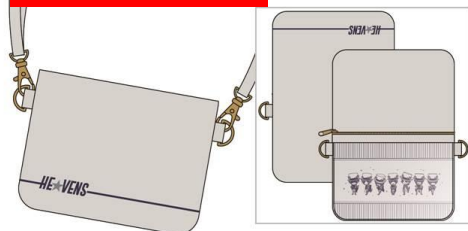

【缶バッジコレクション(全18種)】
※ランダム封入

【クリアチャーム(全18種)】

<グッズ 一例>

【タオル(全3種)】

【つながるアクリルチャームコレクション (全18種)】※ランダム封入

【クリアファイル A4(全18種)】

受注販売商品

【アニバーサリーセット(全18種)】

※アクリルキーホルダー、名刺サイズのイラストカードのセット

【ダイカットクッション(全18種)】

3月下旬発売予定

【ポーチ(全3種)】

3月下旬発売予定

【ラバーストラップコレクション(全18種)】※ランダム封入

☆イベント限定フォトシール機

- 【料金】1PLAY 700円
- 【場所】ドッキング広場 (ナンジャタウン内)