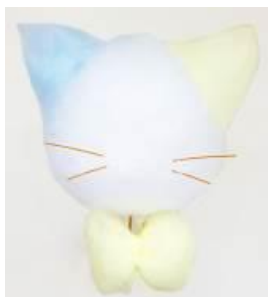

【販売期間】5 月 20 日(土)～7 月 2 日(日)  
※土日祝のみ営業

【営業時間】11 時～18 時

土日祝以外にもわたあめワゴンがサプライズで現れるかも！

▲フラワーわたあめ

あまくてキュートな  
わたあめは全て 700 円☆

ナジャミーのにくきゅうや、  
ナジャヴをモチーフにした  
わたあめは、食べるのが  
もったいないかわいさです。

▲ナジャヴわたあめ

▲ナジャミーの  
にくきゅうわたあめ