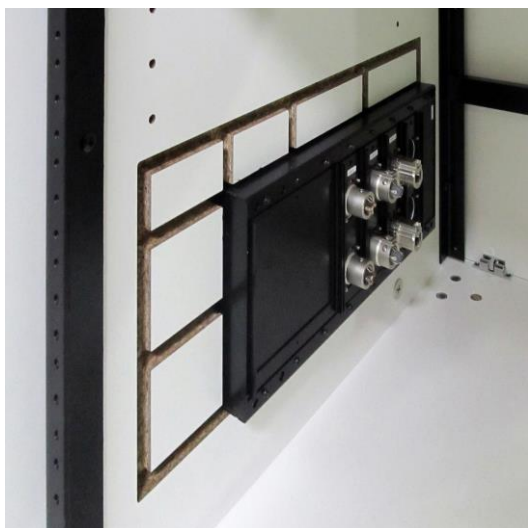

CLA-32UW1-G06NS（お客様組立）
CLB-32UW1-G06NS（完成品） ※1

※ 1：完成品出荷の場合は、別途組立作業費を申し受けます。

【AV キャビネット・レクチャー卓（CLA・CLBシリーズ）の特長】

- 素材を厳選し、強度・表面硬度を強化。
- ノックダウン方式の追加採用により搬入先の設置環境・納品条件にも順応。
- 登壇者が座る事も想定し、底板に足入れ用の切込みをいれたバージョンをラインナップ。
- 後付けの市販の端子盤が取り付けやすい側面板のノック穴を標準装備。
- 使いやすさを向上した上部鍵を採用。
- 左右別々の開閉が可能になった2つの鍵。
- 底板の安定性を高めたキャスター仕様（Φ60×6個）。
- 背板の厚みを増しメンテナンスが向上。
- 放熱孔を側面板に設け外観デザインを向上。
- RoHS（ロース指令）対応。
- グリーン購入法適合。
- F☆☆☆☆適合。
- 用途に応じて選べる天板仕様。（スタンダード・開口・コンソール）

安定性の高いΦ60 キャスターを6輪装備

ノック穴を利用した端子台の取り付け

CLA・CLBの主な仕様【天板タイプ：スタンダード】

天板タイプ	出荷方式	型式	本体色	扉仕様	底板形状 足入れ	機器取付 (EIA数)	外形寸法(mm) W×D×H	製品質量 (kg)
スタンダード	ノックダウン (お客様組立)	CLA-32UM1-N06NS	ウッド	扉なし	なし	32U	1125×630× 1067	約76.8
		CLA-16UM1-N06FS			あり	16U		約74.0
		CLA-32UM1-W06NS		木扉	なし	32U		約88.3
		CLA-16UM1-W06FS			あり	16U		約79.8
		CLA-32UM1-G06NS	ガラス扉	なし	32U	約86.0		
		CLA-16UM1-G06FS		あり	16U	約78.6		
		CLA-32UW1-N06NS	ホワイト	扉なし	なし	32U		約76.8
		CLA-16UW1-N06FS			あり	16U		約74.0
		CLA-32UW1-W06NS		木扉	なし	32U		約88.3
		CLA-16UW1-W06FS			あり	16U		約79.8
	CLA-32UW1-G06NS	ガラス扉		なし	32U	約86.0		
	CLA-16UW1-G06FS			あり	16U	約78.6		
	完成品出荷 ※1	ウッド	CLB-32UM1-N06NS	扉なし	なし	32U		約76.8
			CLB-16UM1-N06FS		あり	16U		約74.0
			CLB-32UM1-W06NS	木扉	なし	32U		約88.3
			CLB-16UM1-W06FS		あり	16U		約79.8
		CLB-32UM1-G06NS	ガラス扉	なし	32U	約86.0		
		CLB-16UM1-G06FS		あり	16U	約78.6		
		ホワイト	扉なし	CLB-32UW1-N06NS	なし	32U		約76.8
				CLB-16UW1-N06FS	あり	16U		約74.0
CLB-32UW1-W06NS			木扉	なし	32U	約88.3		
CLB-16UW1-W06FS				あり	16U	約79.8		
CLB-32UW1-G06NS	ガラス扉		なし	32U	約86.0			
CLB-16UW1-G06FS			あり	16U	約78.6			