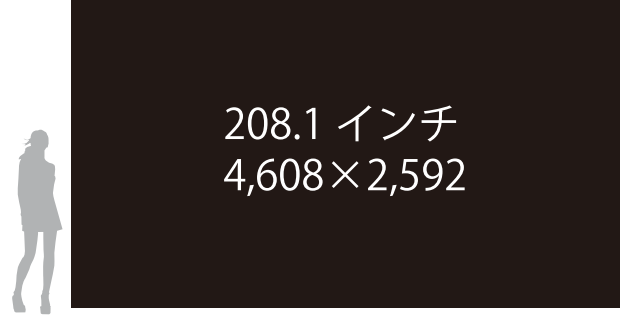

リビングルーム

シアタールーム

会議室

	110inch GIGA2	110inch GIGA3	150inch GIGA3	150inch GIGA4	200inch GIGA3	200inch GIGA4
インチ	107	107	147	147	208	208
比率	16 : 10	16 : 10	16 : 10	16 : 10	16 : 9	16 : 9
画面サイズ	2,304×1,440mm	2,304×1,440mm	3,168×2,016mm	3,168×2,016mm	4,608×2,592mm	4,608×2,592mm
解像度	960×600mm	720×450	990×630	792×504	1,440×810	1,152×648
輝度	1,000cd/㎡	1,000cd/㎡	1000cd/㎡	1000cd/㎡	1000cd/㎡	1000cd/㎡
重量	88kg	88kg	170kg	170kg	317kg	317kg
消費電力	最大 2,390/ 平均 797W	最大 1,493/ 平均 498W	最大 2880/ 平均 960W	最大 2,880/ 平均 960W	最大 5,377/ 平均 1,792W	最大 5,377/ 平均 1,792W
グレースケール	65,536 階調	65,536 階調	65,536 階調	65,536 階調	65,536 階調	65,536 階調
ブライトネス	1,000nit	1,000nit	1000nit	1000nit	1000nit	1000nit
リフレッシュレート	1,920Hz	1,920Hz	1920Hz	1920Hz	1920Hz	1920Hz
カラーコントラスト	6000 : 1	2000 : 1	3000 : 1	3000 : 1	3000 : 1	3000 : 1
視野角	水平 160° / 垂直 95°	水平 160° / 垂直 140°	水平 160° / 垂直 140°	水平 160° / 垂直 140°	水平 160° / 垂直 140°	水平 160° / 垂直 140°
動作温度	100 ~ 240V					
入力電圧	-10 ~ 40°					

107 インチ
2,304×1,440

外寸：W2,404×H2,000×D50

147.83 インチ
3,168×2,016

外寸：W3,268×H2,566×D50

208.1 インチ
4,608×2,592

日本ユーザック株式会社

〒540-0003 大阪市中央区森ノ宮中央 2-7-20
ユーザック法円坂ビル 8F
TEL: 06-6949-2256 FAX: 06-6949-2252
www.yusac.co.jp E-mail:yusac@yusac.co.jp