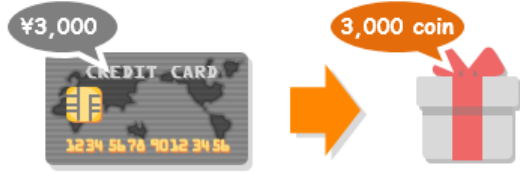

2. お支払い方法

本システムの導入により、従来の「WILLSCoin」のほか、下記の方法で商品を交換することができます。（※ご利用可能なお支払い方法は、商品によって異なります。商品一覧のページに記載されているお支払い方法をご確認ください。）

※対応カードブランド：VISA/MasterCard/JCB/Amex/Diners/ Discover/Apple Pay

※クレジットカード決済対象外の商品カテゴリ：酒類、旅行、体験ギフト、クーポン券等

※セキュリティ担保：株主様のカード情報は暗号化され、PCI-DSS に完全準拠した決済代行サービス(PAY.JP)へ直接送信されるため弊社サーバーでは、カード情報に触れることなく安全な決済を実現します。

プレミアム優待倶楽部PORTALでの商品交換は

WILLSCoinとクレジットカード をご利用いただけます。

商品交換時のお支払い方法を以下よりご選択いただけます。

1 WILLSCoin でお支払い

WILLSCoinを商品の交換にご利用いただけます。

※WILLSCoinは各社「プレミアム優待倶楽部」より優待ポイントと交換いただけます。
※WILLSCoinの残高が不足している場合、ご利用いただけません。

2 クレジットカード でお支払い

WILLSCoinの代わりに**クレジットカード**でお支払いいただけます。

※クレジットカードのお支払い回数は「一括払い」のみとなっております。分割によるお支払いはご利用いただけません。

3 WILLSCoin + クレジットカード でお支払い

WILLSCoinと**クレジットカード**を併用してのお支払いをご利用いただけます。

※クレジットカードのお支払い回数は「一括払い」のみとなっております。分割によるお支払いはご利用いただけません。

3. WILLSCoin の常時 2%還元

商品交換時にクレジットカードをご利用いただくことで、クレジットカード決済額(税別)の 2%分を WILLSCoin で常時還元いたします。尚、還元によって WILLSCoin を獲得した場合にも、WILLSCoin の有効期限は 1 年間延長されます。