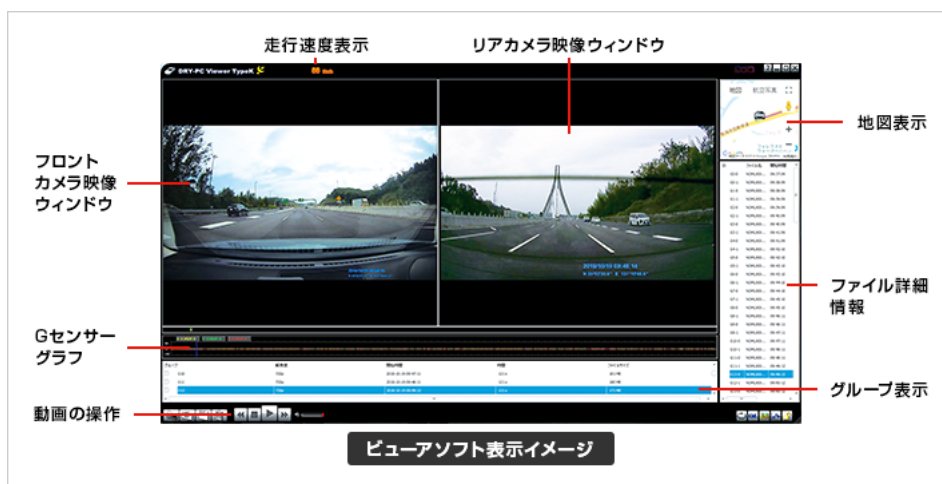

【製品の特長①】

必要十分な画質。フロントカメラ 200 万画素、リアカメラ 100 万画素記録

「DRY-TW7500d」「DRY-TW7500dP」は、フロント、リアの2つのカメラで車両の前後を記録します。

フロントカメラは200万画素（Full HD画質）。さらにHDR（ハイダイナミックレンジ）搭載で白とびや黒つぶれを抑え、明暗差の大きい場所でも鮮明に記録します。

リアカメラは、ブラケット一体構造で、リアガラスに近い位置に取り付けでき、ガラスの映り込みを抑えます。また、コンパクト設計で後方の視界を妨げません。

【製品の特長②】 GPS 対応、専用 PC ビューアで走行ルートがわかる

「DRY-TW7500d」「DRY-TW7500dP」は、GPS 受信機能を搭載。専用ビューアソフト（Windows 用）を利用すれば、前後2カメラの記録映像を同時再生で確認でき、さらに走行ルートも表示されます。また、GPS から時刻のデータを自動的に受信するので、本体ドライブレコーダーの時間合わせが不要です。

DRY-TW7500d 製品概要