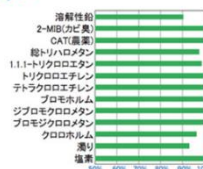

★国内トップクラスの高い浄水能力

400L 通水時の除去率(%)は、体に有害な残留塩素、農薬 (CAT) など JIS 規格 13 項目を高い基準でクリア。安心して飲むことができます。

高い
浄水能力