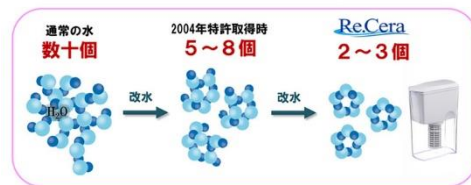

スポーツパフォーマンスウォーター「リセラ」のこだわり

★特許技術によって体への吸収性アップ

「クラスター」とは数十個に固まった水の分子の集団のこと。これを小さくし、安定させることを特許技術で実現し、体への浸透力の高い水を生み出すことに成功。喉への吸収も早く、負担なく飲むことができるので、スポーツ後の喉の渇きが気になる時にも最適です。