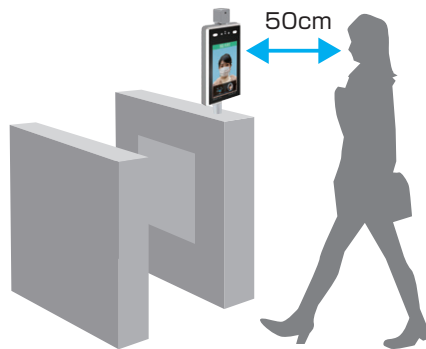

E-mail : info@solidcamera.net

●月～金（祝日、夏期休暇、年末年始除く） 9:00～12:00、13:00～18:00

ソリッド サーマルタブレット TMT-01S

活用例

店舗、オフィス、オフィスビル、ショッピングモール、スーパー、サービス産業、公共交通機関の入口などで使用できます。

設置例

●専用置台取付

専用置台: W108×H110mm

●顔認証ゲート連携

●三脚取付

仕様

ハードウェア	
システム	7インチタブレットLinuxオペレーティングシステム
RAM	16GB EMMC
イメージセンサー	1/2.7" CMOS
レンズ	4.5mm
顔認証	
認証範囲	1.2-2.2 M (アングル調整可)
距離	0.5-2 メートル
記録スピード	0.5秒以下
体温検知	
温度範囲	30~45°C
精度	±0.3°C
距離	0.3~0.8m
検知スピード	0.3秒以下
ネットワーク	
ネットワーク接続	P2P, TCP/IP, DDNS, DHCP, RTSP, HTTP
通信方法	IEブラウザ, P2Pアプリ
インターフェース	
ネットワーク	RJ45 10M/100M イーサネット
Wiegandポート	出力/入力: 26, 34ビット
アラーム出力	1チャンネルリレー出力
USBポート	1ポート
カメラ仕様	
解像度	2メガピクセル, 1920×1080
最低照度	カラー 0.01Lux @F1.2 (ICR)、白黒 0.001Lux @F1.2
画角	水平: 60° 垂直: 40°
その他	
動作環境温度	-15 ~ +60°C (推奨温度 10~40°C)
動作環境湿度	5~90%
本体サイズ	W123.5×H84×L361.3mm
質量	2.1kg
取付ボール開口	33mm