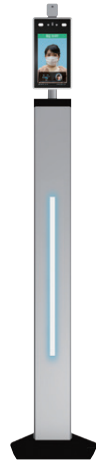

●専用置台取付

専用置台: W108×H110mm

●顔認証ゲート連携