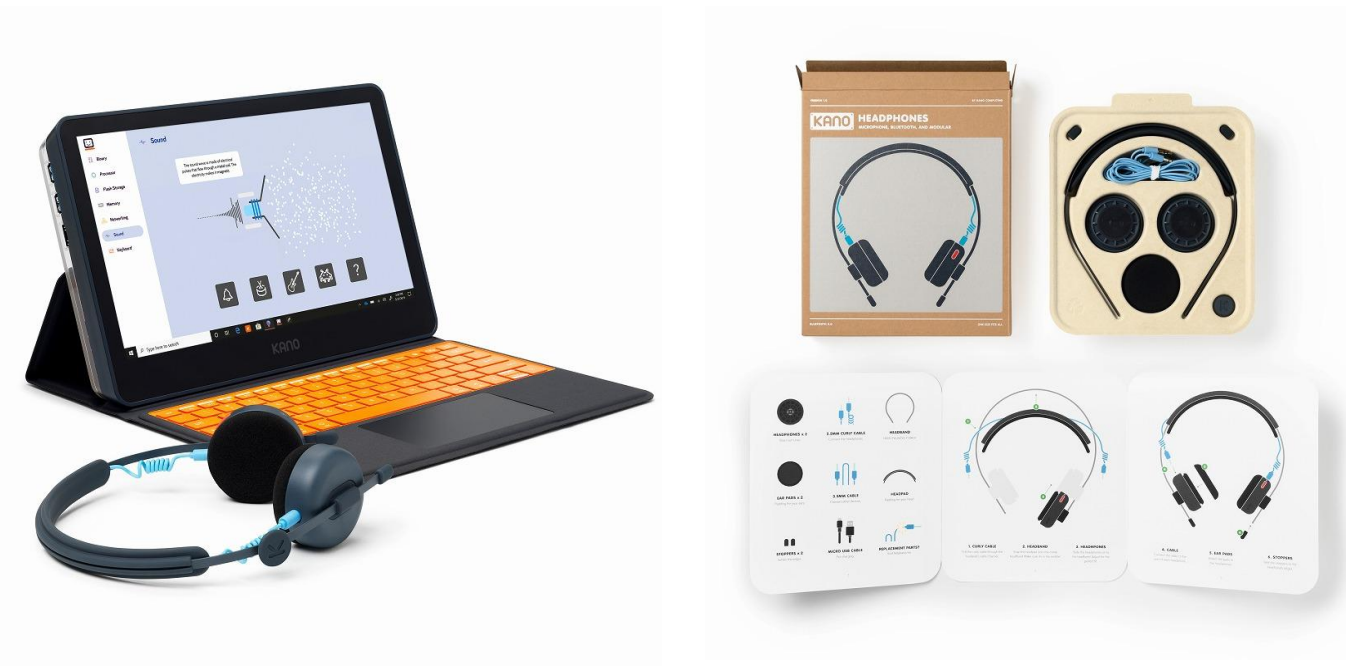

◆Kano Headphones

Kano Headphones は、ロンドンの教育コンピューターメーカーKanoが開発した教育向け 2in1 タブレット Kano PC の純正ヘッドセットです。付属のイラストガイドを見ながら簡単に組み立てて、しくみを学ぶことができます。ヘッドホン型の本体にはマイクを内蔵し、マイクアームを省いたことで着脱しやすい設計になっています。PCとの接続は有線とBluetoothに対応しており、多人数が同時使用する教室では有線、自宅からのリモート学習では無線接続するなど、場面を問わず快適に使用することが可能です。

◆Kano Headphones 製品特徴

・組み立ててしゅみを学べる

Kano Headphones は、付属のイラストガイドを見ながら組み立てることでヘッドホンのしゅみを学べるデザインになっています。

・着脱しやすいマイク内蔵式

マイクを内蔵しマイクアームを省くことで、装着時にアームをぶつけてしまうなどのトラブルを回避します。

・有線と Bluetooth 接続 両対応

3.5mm ミニプラグによる有線接続と、Bluetooth による無線接続どちらにも対応。ペアリング時のトラブルを避けたい教室での多人数使用では有線接続、PC から離れてのグループワークやリモート学習の際は Bluetooth 接続など、使用場面に応じて使い分けることができます。

◆Kano Headphones スペック

インターフェース	USB 2.0、Bluetooth 5.0
マイク	内蔵
バッテリー	最大 18 時間稼働
サイズ	フリーサイズ

【発売詳細】

◆型番

Kano Headphones 1014

◆発売日

2020年11月21日

◆推奨売価