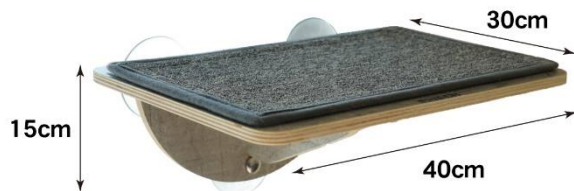

●特長

- ◎賃貸では吸盤式、持ち家やマンションでは壁に取り付けできます。
- ◎JOYCAT シリーズを組み合わせれば、自分だけのキャットタワーやキャットステップを演出して愛猫と一緒に楽しめます。
- ◎猫は窓から外を見て縄張りを監視し、好奇心や日光浴などストレス解消をします。
- ◎吸盤式や壁掛けなら、室内スペースを占領しない。

©ミスターカード株式会社

©ミスターカード株式会社

商品詳細

サイズ：幅40×高さ15×奥行30cm
重量：1.8kg
耐荷重：15kg

※数値は概寸

©ミスターカード株式会社

●商品詳細

サイズ：幅 40×高さ 15×奥行 30cm

重量：約 1.8kg

耐荷重：15kg

※数値は概寸

●保証期間：本製品は消耗品です。※初期不良期間：ご購入日より2週間