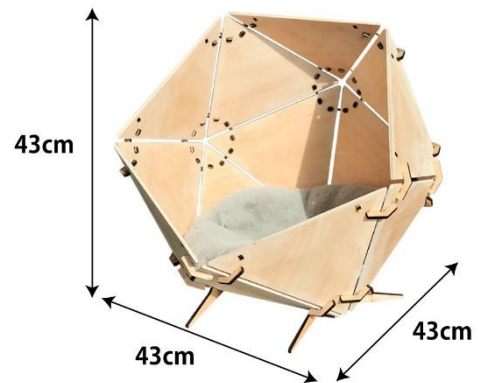

フミフミしたくなる柔らかクッション付き。
裏面には滑り止めが付いています。

商品詳細

●商品詳細

サイズ：（約）43 x 高さ43 x 奥行き43cm

重量：（約）2kg

材質：シナノキ

※数値は概寸

●保証期間：3ヶ月

●ご注意事項

※本製品は猫用のおもちゃです。目的以外の用途には使用しないでください。

※ご使用前にパーツがしっかりはまっているか確認してからご使用ください。

※ペットがパーツを誤飲しないように飼い主の目の届く範囲でご使用ください。

※仕様、デザイン等（ロゴマーク等含む）は予告なく変更する場合がございます。

※画像はイメージです。

※数値は理論値、目安、概寸です。

寸法：約43×43×43cm