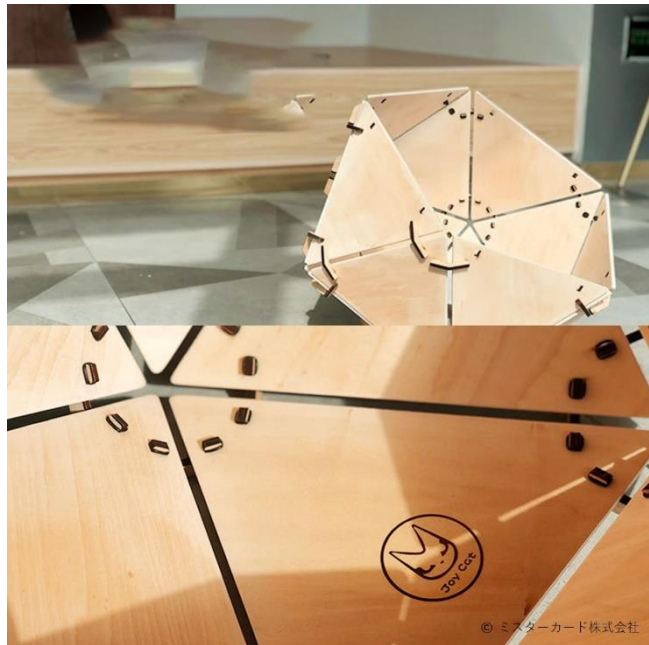

フミフミしたくなる柔らかクッション付き。
裏面には滑り止めが付いています。

商品詳細

●商品詳細

サイズ：（約）43 x 高さ43 x 奥行き43cm

重量：（約）2kg

材質：シナノキ

※数値は概寸

●保証期間：3ヶ月