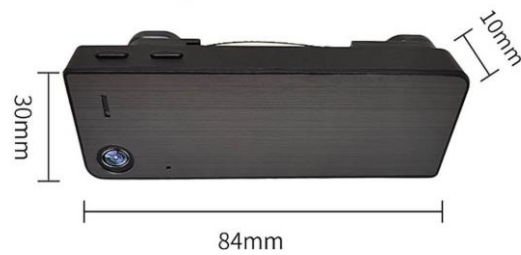

## 薄型のミニカメラ

軽くて動きやすいので、身体に負担がない。  
小さいのでカメラでの圧迫感を与えにくい。

重さ **50g** 厚さ **10mm**

●ライフレコーダーなら安心です。

古いデータを上書きして録画！最新の映像を記録し続けます。

データを上書きして記録するレコーダーです。映像の確認が必要な時だけ、本機をパソコンに接続して確認できます。