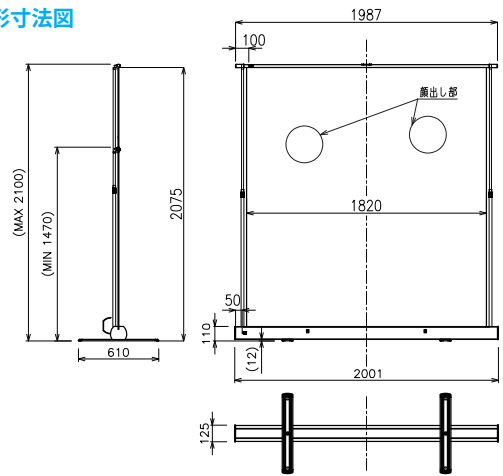

## どこでも簡単に設置可能

自立式のスクリーン構造により、設置場所を選ばず、すぐに撮影環境を構築できます。幕面は最大 1820×2075mm のサイズでご使用いただけます。

※設置は安全のため2人以上で行ってください。

## 子どもから大人まで、高さ調整で快適撮影

高さを 1470 ~ 2100mm で無段階に調整が可能のため、お子様から大人まで最適な位置で撮影できます。背面に踏み台を用意する必要がありません。

## 背面スッキリ、支柱2本で安心設置

支柱2本の安定構造により、背面はスッキリしつ安全性を確保します。障害物が少ない設計で撮影を妨げず、安心してクオリティの高い撮影が可能です。

### 外形寸法図