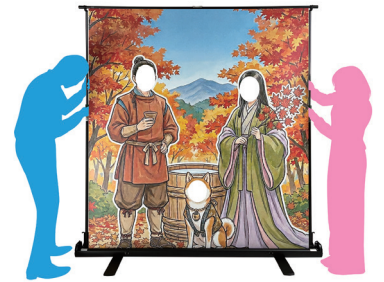

どこでも簡単に設置可能

自立式のスクリーン構造により、設置場所を選ばず、すぐに撮影環境を構築できます。幕面は最大 1820×2075mm のサイズでご使用いただけます。

※設置は安全のため2人以上で行ってください。