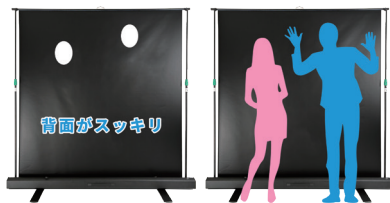

# FM-100

収納できる“記念撮影（顔出し）パネル”という新発想！

観光・イベントの思い出撮影体験を革新する「フロアスタンドメモリアルスクリーン」

どこでも簡単に  
設置可能

コンパクト収納で  
持ち運びもラクラク

ケースを平置きして、蓋を開けてスクリーンを引き出します。自立式のスクリーン構造により、設置場所を選ばず、すぐに撮影環境を構築できます。

収納サイズは幅 2001×奥行 125×高さ 110mm で、ライトバンクラスの車両への積載もスムーズ。取っ手付きケースで持ち運びも簡単。

## どこでも簡単に設置可能

自立式のスクリーン構造により、設置場所を選ばず、すぐに撮影環境を構築できます。幕面は最大 1820×2075mm のサイズでご使用いただけます。

※設置は安全のため2人以上で行ってください。

## 子どもから大人まで、高さ調整で快適撮影

高さを 1470 ~ 2100mm で無段階に調整が可能のため、お子様から大人まで最適な位置で撮影できます。背面に踏み台を用意する必要がありません。

## 背面スッキリ、支柱2本で安心設置

支柱2本の安定構造により、背面はスッキリしつ安全性を確保します。障害物が少ない設計で撮影を妨げず、安心してクオリティの高い撮影が可能です。