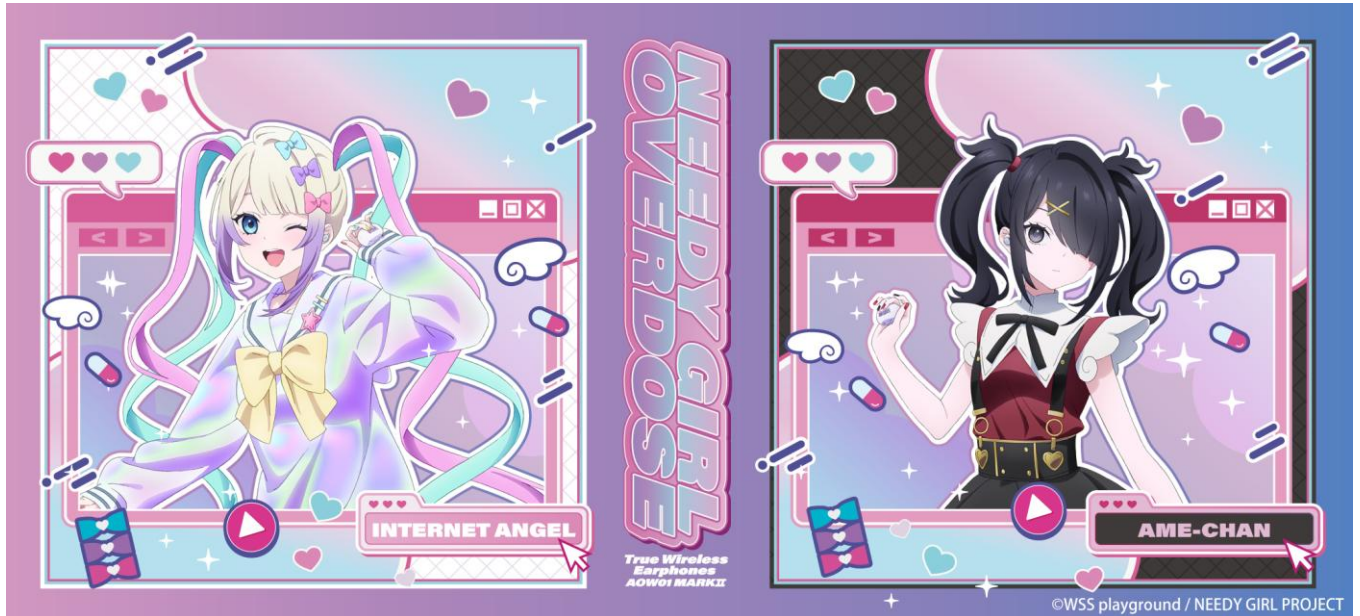

TVアニメ『NEEDY GIRL OVERDOSE』
新規録り下ろしボイス搭載ワイヤレスイヤホンを期間限定で受注販売
～「AOW01 MARK II NGO」～

オンキヨー株式会社（所在地：大阪府大阪市、代表取締役社長：大拙 宗徳）は、最新機種の完全ワイヤレスイヤホン「AOW01 MARK II」との、TVアニメ『NEEDY GIRL OVERDOSE^{※1}』コラボレーションモデルを受注販売致します。

本コラボレーションモデルは「超絶最かわてんしちゃん & あめちゃん」2モードチェンジ搭載の1モデル。作品タイトルのモチーフデザインを充電ケースに、各キャラクターのモチーフをハウジングプレートに配置。音声ガイダンスは「超絶最かわてんしちゃん」「あめちゃん」の新規録り下ろしボイスを搭載し、タップにて切り替えが可能な2モード仕様となっております。電源オンやオフ、ペアリング時やタップ音、ノイズキャンセリングモード時等、各27ワードのボイスを楽しめます。パッケージは描き下ろしビジュアルデザインとなっております。

※1 TVアニメ「NEEDY GIRL OVERDOSE」INTRODUCTION

最強の配信者を目指す承認欲求強めな女の子と、彼女を支える「ピ」の30日間を描いたマルチエンディングアドベンチャー『NEEDY GIRL OVERDOSE』。2022年1月にSteam配信にてリリースされた本作は、累計300万本ダウンロードを記録。関連楽曲の再生数は4億回を突破し、インターネットカルチャーを代表するインディーゲームとなった。