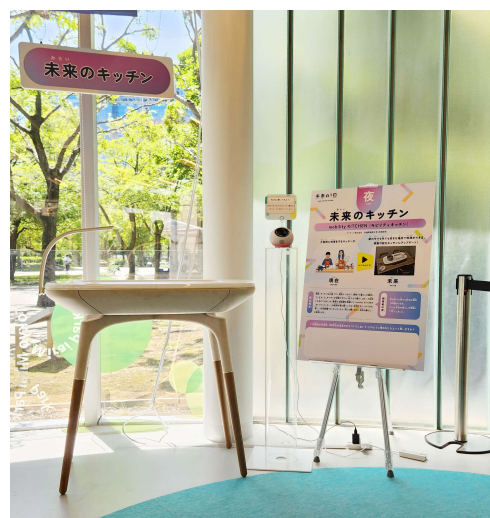

Tokyo Mirai Park(日本科学未来館内)に 『mobility KITCHEN』を国内初展示 ～6月17日公開の最新企画展示「未来の1日」にて～

クリナップ(本社:東京都荒川区 社長執行役員:藤原 亨)は、フォーリサローネ 2026(※1)に出展した「mobility Fixtures(モビリティ・フィクスチャーズ)」のうち『mobility KITCHEN(モビリティキッチン)』を、「Tokyo Mirai Park」(東京・青海、日本科学未来館内、運営:東京都)に2026年6月17日(水)から展示します。国内では初めての展示、一般公開となります。

本展示は「東京ベイeSGプロジェクト」(※2)を進める東京都が主催し、「未来の1日」をテーマに、最先端技術によって変わる未来の日常の風景を、現在と比較しながら紹介するものです。朝起きてから夜眠りにつくまでの1日の流れを軸に、子どもから大人まで楽しめる構成でいくつかの製品が展示されます。『mobility KITCHEN』は「夜」を担うアイテムの一つとして採用されました。

展示ブース内「夜」コーナー全景

未来のキッチンとして展示された「mobility KITCHEN」

『mobility KITCHEN』は、「未来キッチンプロジェクト」内で武蔵野美術大学との共同研究で生み出された“動かせるキッチン”です。未来にむけて、住宅設備を“固定された設備ではなく暮らしに寄り添い、自由に動かせる存在へと捉えなおす”ことに挑戦し、独自の循環濾過装置「reclean(リクリーン)」を搭載することで、給排水につなぐことなく使用できるのが特徴。未来のライフスタイルのひとつの可能性を表現するコンセプトモデルです。